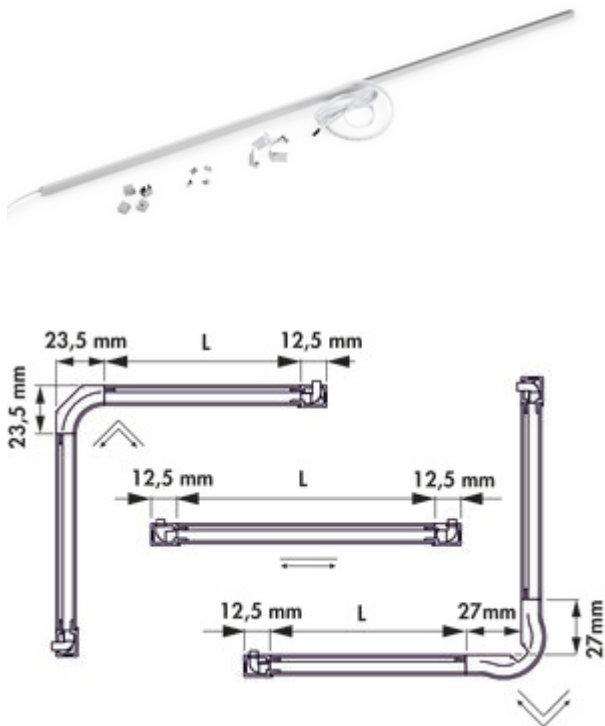

Andy kleurwissel LED

Productnummer: 7063402

Configuratie: L 2000 mm, roestvrij staalkleurig

Configuratie-opties

7063400 | L 1000 mm, roestvrij staalkleurig

7063401 | L 1000 mm, zwart

7063402 | L 2000 mm, roestvrij staalkleurig

7063403 | L 2000 mm, zwart

7063415 | L 2600 mm, zwart

7063418 | L 2600 mm, roestvrij staalkleurig

- ✓ Greeplijstverlichting
- ✓ 2700 K warmwit tot 6500 K koudwit
- ✓ recht

Verlichting van de greeplijsten. Aluminium behuizing met kunststof hoeken. LED-strip in siliconen gegoten, niet zelfklevend, alle 21 mm inkortbaar. Verlichting zonder zichtbare LED-punten incl. houderklemmen voor greeplijsten.

Afzonderlijke lamp

- 6,5 watt per meter, 12 V
- traploze regeling van de lichtkleur van 2700 K warmwit tot 6500 K koudwit
- max. 80 lumen/watt bij 6500 K koudwit
- LED-strip, voeding aan weerszijden
- 2000 mm toevoerleiding aan weerszijden
- incl. 4 einddoppen (2 x links, 2 x rechts)
- incl. 8 clips (2 x 4 stuks)

Dit product bevat een lichtbron van de energie-efficiëntieklasse G.

[meer info...](#)

Technische gegevens

Type artikel	Lamp	Aansluiting	Aan beide zijden
Breed	2.000 mm	Materiaal behuizing	aluminium
Energie-efficiëntieklasse	G	Homogeen lichtveld zonder zichtbare LED-punten	Ja
Certificering	CE MM teken F-teken	Verkortbaarheid	alle 21 mm inkortbaar
Vorm	recht	Lengte van de toevoerleiding (primair)	2.000 mm
Type lichtbron	LED	Type armatuur	Greeplijstverlichting
Kleurtemperatuur	2700 K warmwit tot 6500 K koudwit	Vermogen per meter	6,5 watt/meter
Kleurtemperatuur instelbaar	traploos	Meer delen	incl. houderklemmen incl. 4 einddoppen incl. 8 clips (2 x 4 stuks)
Lichtopbrengst	max. 80 lumen/watt bij 6500 K koudwit		