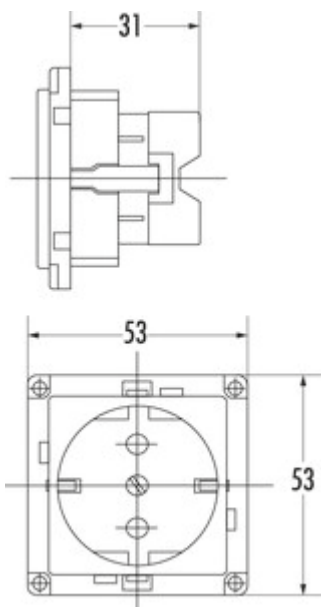

Veiligheidsstopcontact

Productnummer: 7013047

Configuratie: zilverkleurig/zwart

Configuratie-opties

7013047 | zilverkleurig/zwart

- ✓ Contactdooselement
- ✓ Contactdooselement
- ✓ 1 x veiligheidscontactdoos
- spanning 230 V
- stroomsterkte 10/16 A

[meer info...](#)

Technische gegevens

Type artikel	Contactdooselement	Versie stopcontacten	1 x veiligheidscontactdoos
Breed	53 mm	Type contactdooselement	Contactdooselement
Netspanning	230 V	Nominale stroom	10/16 A
Vorm	hoekig	Aantal aansluitingen (totaal)	1