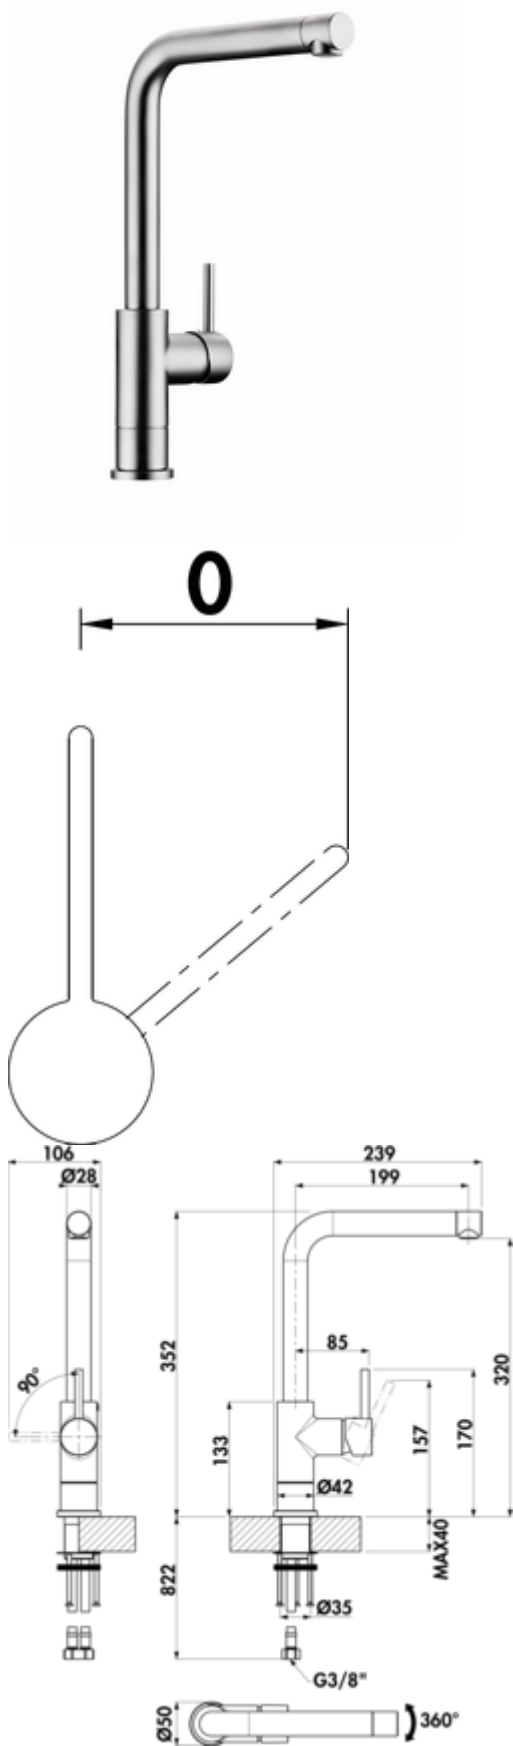

LINEA Arco 5 Fensterarmatur

Produktnummer: 5011331
Konfiguration: edelstahlfinish, Hochdruck

Konfigurationsoptionen

- 5011330 | chrom, Hochdruck
- 5011331 | edelstahlfinish, Hochdruck
- 5011332 | schwarz matt, Hochdruck
- 5011333 | chrom, Niederdruck
- 5011334 | edelstahlfinish, Niederdruck
- 5011335 | schwarz matt, Niederdruck

- ✓ Spültischarmatur
- ✓ Hochdruck
- ✓ mit schwenkbarem Auslauf

Einhebelmischer. Mit schwenkbarem Auslauf, Laminarstrahlregler und Keramikkartusche.

- Höhe gekippt nur 45 mm
- Schwenkbereich 360°
- Bohr-Ø 35 mm

BELGAQUA