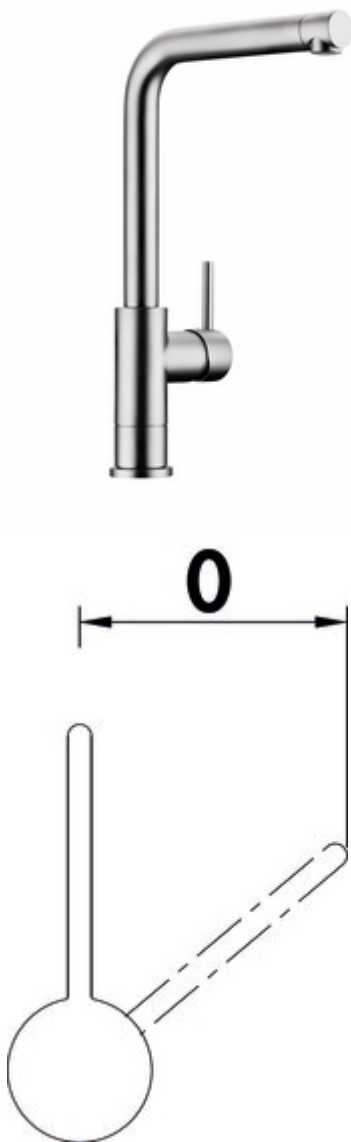

LINEA Arco 5 Fensterarmatur

Produktnummer: 5011331
Konfiguration: edelstahlfinish, Hochdruck

Konfigurationsoptionen

5011330 | chrom, Hochdruck
5011331 | edelstahlfinish, Hochdruck
5011332 | schwarz matt, Hochdruck
5011333 | chrom, Niederdruck
5011334 | edelstahlfinish, Niederdruck
5011335 | schwarz matt, Niederdruck

- ✓ Spültischarmatur
- ✓ Hochdruck
- ✓ mit schwenkbarem Auslauf

Einhebelmischer. Mit schwenkbarem Auslauf, Laminarstrahlregler und Keramikkartusche.

- Höhe gekippt nur 45 mm
- Schwenkbereich 360°
- Bohr-Ø 35 mm

BELGAQUA

[weitere Infos...](#)

Technische Daten

Artikeltyp	Spültischarmatur	Armaturenart	Einhebelmischer
Marke	LINEA	Betriebsdruck	Hochdruck
Anzahl Griffe	1	Breite	239 mm
Aufbauhöhe gesamt	352 mm	Material	Messing
Ausladung	199 mm	Arbeitsplattenstärke	40 mm
Auslauf	mit schwenkbarem Auslauf	Fensterarmatur	Ja
Auslaufhöhe	320 mm	Hahnlochanzahl	1
Bedienungsart	Hebel	Kartuschengröße	35 mm
Bohrdurchmesser	35 mm	Höhe gekippt	45 mm
Griffposition	rechts	Anschlussart	G 3/8" F
Kartusche mit keramischen Dichtscheiben	Ja	Anschlussgröße	DN 15
Schwenkbereich Auslauf	360°	Anschlusschläuche	900 mm