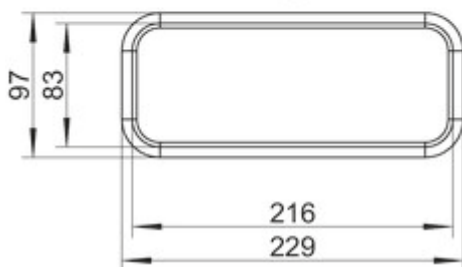

STEEL flow SF-VBS 150 Rohrbogenverbinder

Produktnummer: 4061034
Konfiguration: verzinkter Stahl

Konfigurationsoptionen

4061034 | verzinkter Stahl

✓ Verbindungselement

✓ Stecksystem

Zum Verbinden von zwei Flachkanalrohrbögen. (Nicht geeignet zur Verbindung von Flachkanalrohren)

— Länge 90 mm

— 2 SF-Profildichtungen vormontiert

[weitere Infos...](#)

Technische Daten

Artikeltyp	Verbindungselement	Hinweis	2 SF-Profildichtungen vormontiert Nicht geeignet zur Verbindung von Flachkanalrohren
Marke	STEEL flow	Form	eckig
Breite	90 mm	Außendurchmesser	150 mm
Material	verzinkter Stahl	Anschlussform	eckig
Oberfläche/Beschichtung	verzinkt	Lüftungssystem	COMPAIR STEEL flow [®] 150
Montage/Befestigung	Stecksystem		