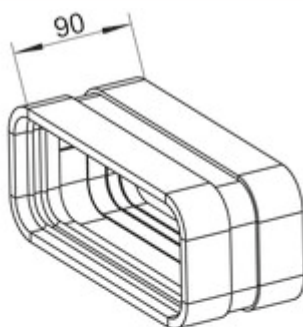

STEEL flow SF-VBS 150 Rohrbogenverbinder

Produktnummer: 4061034
Konfiguration: verzinkter Stahl

Konfigurationsoptionen

4061034 | verzinkter Stahl

✓ Verbindungselement

✓ Stecksystem

Zum Verbinden von zwei Flachkanalrohrbögen. (Nicht geeignet zur Verbindung von Flachkanalrohren)

— Länge 90 mm

— 2 SF-Profildichtungen vormontiert

[weitere Infos...](#)

Technische Daten

Artikeltyp	Verbindungselement	Hinweis	2 SF-Profildichtungen vormontiert Nicht geeignet zur Verbindung von Flachkanalrohren
Marke	STEEL flow	Form	eckig
Breite	90 mm	Außendurchmesser	150 mm
Material	verzinkter Stahl	Anschlussform	eckig
Oberfläche/Beschichtung	verzinkt	Lüftungssystem	COMPAIR STEEL flow [®] 150
Montage/Befestigung	Stecksystem		