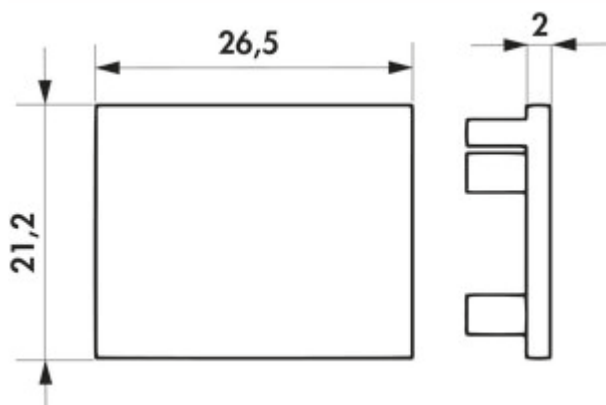

Easytrack eindkappen

Productnummer: 7065080

Configuratie: zwart mat

Configuratie-opties

7065080 | zwart mat

✓ hoekig

Kunststof einddoppen voor het afsluiten van de voorzijde aan de Easytrack stroomrail.

— 21,2 x 26,5 mm (H x D)

— leverbaar alleen in verpakkingseenheid van 2 stuks

[meer info...](#)

Technische gegevens

| | | | |
|--------------|-----------|---------------|---|
| Type artikel | Lamp | Opmerking | leverbaar alleen in VE van 2 stuks |
| Hoogte | 21,2 mm | Geschikt voor | voor het sluiten van het eindvlak op de Easytrack geleiderail |
| Breed | 26,5 mm | Vorm | hoekig |
| Materiaal | kunststof | | |