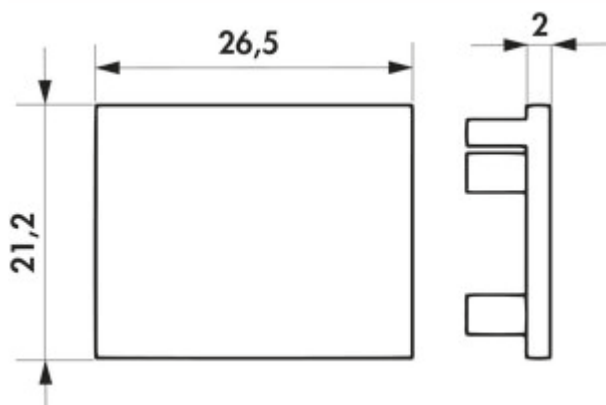

Easytrack eindkappen

Productnummer: 7065080

Configuratie: zwart mat

Configuratie-opties

7065080 | zwart mat

✓ hoekig

Kunststof einddoppen voor het afsluiten van de voorzijde aan de Easytrack stroomrail.

— 21,2 x 26,5 mm (H x D)

— leverbaar alleen in verpakkingseenheid van 2 stuks

[meer info...](#)

Technische gegevens

Type artikel	Lamp	Opmerking	leverbaar alleen in VE van 2 stuks
Breed	26,5 mm	Geschikt voor	voor het sluiten van het eindvlak op de Easytrack geleiderail
Materiaal	kunststof	Vorm	hoekig