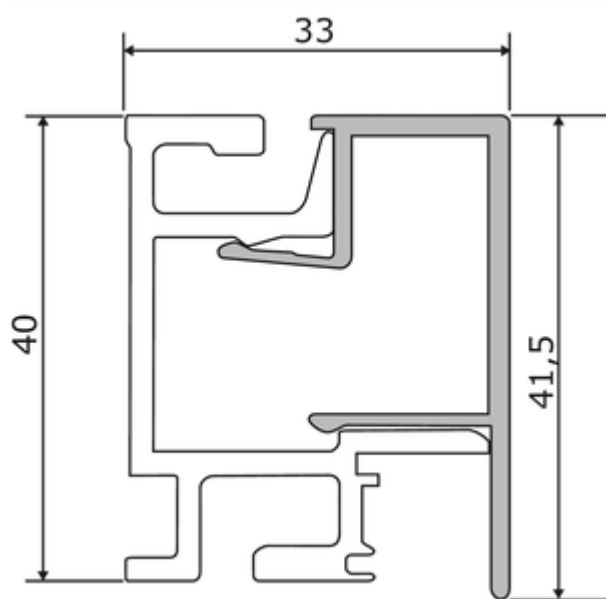

## Linero MosaiQ profielstrips set-1

Productnummer: 8045204

Configuratie: L 1500 mm, zwart mat

### Configuratie-opties

8045001 | L 600 mm, roestvrij staalkleurig  
 8045002 | L 900 mm, roestvrij staalkleurig  
 8045003 | L 1200 mm, roestvrij staalkleurig  
 8045004 | L 1500 mm, roestvrij staalkleurig  
 8045201 | L 600 mm, zwart mat  
 8045202 | L 900 mm, zwart mat  
 8045203 | L 1200 mm, zwart mat  
 8045204 | L 1500 mm, zwart mat

- ✓ Relingsysteem
- ✓ Materiaal: aluminium
- ✓ recht

Relingsysteem. Aluminium.

Set bestaande uit:

- 1 aluminium profielstrip (41,5 x 33 mm, H x D)
- 2 eindstukken, 1 verbinding alsook schroeven en pluggen

### Technische gegevens

Type artikel	Relingsysteem	Monteren/bevestigen	Schroefbevestiging
Hoogte	41,5 mm	Vorm	recht
Breed	1.500 mm	Bestaande uit	1 aluminium profielstrip (41,5 x 33 mm, H x D) 2 eindstukken 1 verbinding alsook schroeven en pluggen
Materiaal	aluminium		