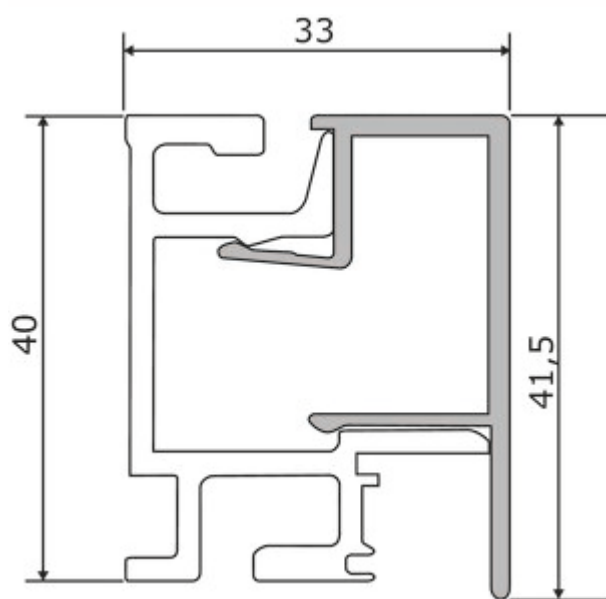

Linero MosaiQ profielstrips set-1

Productnummer: 8045204

Configuratie: L 1500 mm, zwart mat

Configuratie-opties

- 8045001 | L 600 mm, roestvrij staalkleurig
- 8045002 | L 900 mm, roestvrij staalkleurig
- 8045003 | L 1200 mm, roestvrij staalkleurig
- 8045004 | L 1500 mm, roestvrij staalkleurig
- 8045201 | L 600 mm, zwart mat
- 8045202 | L 900 mm, zwart mat
- 8045203 | L 1200 mm, zwart mat
- 8045204 | L 1500 mm, zwart mat

- ✓ Relingsysteem
- ✓ Materiaal: aluminium
- ✓ recht

Relingsysteem. Aluminium.

Set bestaande uit:

- 1 aluminium profielstrip (41,5 x 33 mm, H x D)
- 2 eindstukken, 1 verbinding alsook schroeven en pluggen

[meer info...](#)

Technische gegevens

Type artikel	Relingsysteem	Monteren/bevestigen	Schroefbevestiging
Breed	1.500 mm	Vorm	recht
Materiaal	aluminium	Bestaande uit	1 aluminium profielstrip (41,5 x 33 mm, H x D) 2 eindstukken 1 verbinding alsook schroeven en pluggen