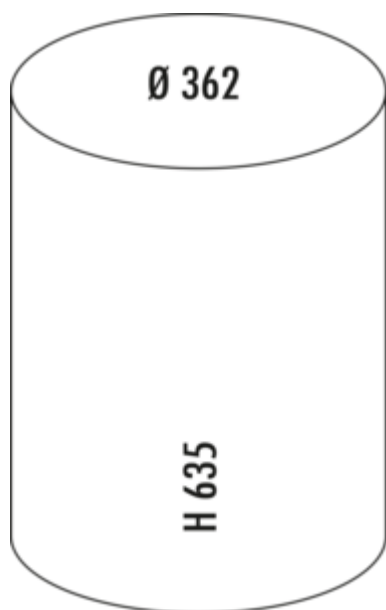

WESCO® Baseboy® 20 L

Productnummer: 8011513

Configuratie: amandel

Configuratie-opties

8011511 | rood
 8011512 | grafiet
 8011513 | amandel
 8011514 | zwart
 8011515 | zwart mat
 8011516 | wit mat
 8011517 | grafiet mat
 8011518 | zandmat
 8011680 | nieuwzilver

- ✓ Vrijstaande containers
- ✓ voetstapmechanisme
- ✓ 20 l
- afvalvolume 20 liter
- corpus en deksel van gepoedercoate stalen plaat
- emmer metaal
- pedaal metaal met een rubberen pedaalvlak
- vloerring kunststof
- sluitmechanisme met demper

[meer info...](#)

Technische gegevens

Type artikel	Vrijstaande containers	Vorm	rond
Merk	WESCO®	Vaatwasmachinebestendig	Niet vaatwasmachinebestendig
Hoogte	635 mm	Hoogte inzetstuk	464 mm
Breed	362 mm	Breed gebruik	244 mm
Materiaal Deckel	Poedergecoat plaatstaal	Materiaal inzetstuk	metaal
Omslag	Ja	Volume/inhoud container	20
Type hoes	Sluitdeksel	Vergrendelmechanisme	Met demper
Technologie openen	voetstapmechanisme	Material Korpus	Poedergecoat plaatstaal
Type afvalverzamelaar	Vrijstaande containers	Materiaal voetstappen	Metaal met rubberen loopvlak
Totaal volume	20 l	Materiaal vloerring	kunststof
Volume/inhoud container 1	20 l	Oud Wesco artikelnr.	134531-23