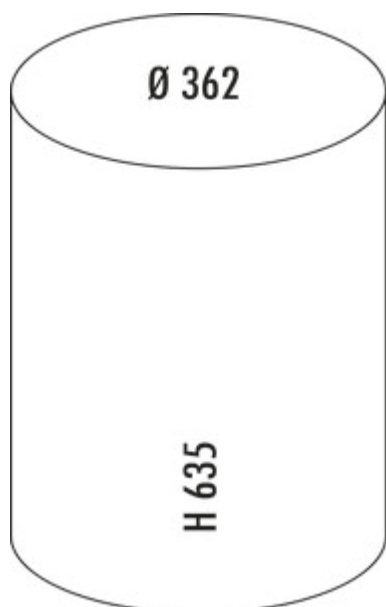

WESCO® Baseboy® 20

Productnummer: 8011513

Configuratie: amandel

Configuratie-opties

- 8011511 | rood
- 8011512 | grafiet
- 8011513 | amandel
- 8011514 | zwart
- 8011515 | zwart mat
- 8011516 | wit mat
- 8011517 | grafiet mat
- 8011518 | zandmat
- 8011680 | nieuwzilver

- ✓ Vrijstaande containers
- ✓ voetstapmechanisme
- ✓ 20 l
- afvalvolume 20 liter
- corpus en deksel van gepoedercoate stalen plaat
- emmer metaal
- pedaal metaal met een rubberen pedaalvlak
- vloerring kunststof

[meer info...](#)

Technische gegevens

Type artikel	Vrijstaande containers	Vaatwasmachinebestendig	Niet vaatwasmachinebestendig
Merk	WESCO®	Hoogte inzetstuk	464 mm
Breed	362 mm	Breed gebruik	244 mm
Materiaal	Poedergecoat plaatstaal	Materiaal inzetstuk	metaal
Omslag	Ja	Volume/inhoud container	20
Type hoes	Sluitdeksel	Afmetingen afvalbak (Wesco.de)	635 x 362
Technologie openen	voetstapmechanisme	Vergrendelmechanisme	Met demper
Type afvalverzamelaar	Vrijstaande containers	Materiaal voetstappen	Metaal met rubberen loopvlak
Totaal volume	20 l	Vloer	Plastic rand aan de onderkant beschermt de vloer
Volume/inhoud container 1	20 l	Oud Wesco artikelnr.	134531-23
Vorm	rond		