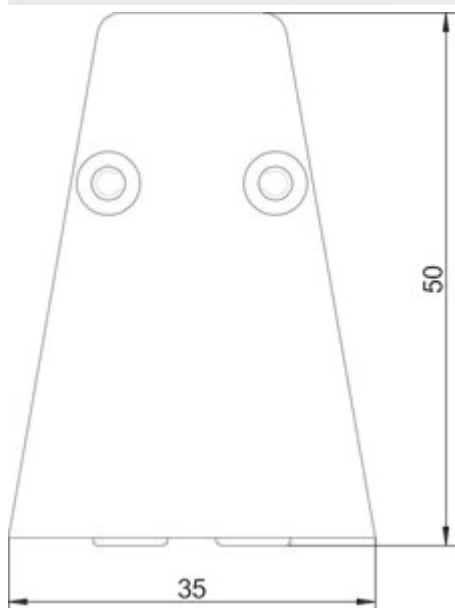

transFORM profielen

Productnummer: 8041245

Configuratie: L 1800 mm

Configuratie-opties

8041214 | L 900 mm

8041215 | L 1200 mm

8041216 | L 1500 mm

8041245 | L 1800 mm

8041246 | L 2400 mm

✓ Relingsysteem

✓ Materiaal: aluminium

✓ hoekig

Zwart mat, gepoedercoat.

Set bestaande uit:

— basisprofiel en afdekprofiel (eindkappen en schroeven inbegrepen)

[meer info...](#)

Technische gegevens

Type artikel	Relingsysteem	Opmerking	Met schroefbevestiging.
Breed	1.800 mm	Vorm	hoekig
Materiaal	aluminium	Lichtbron inbegrepen	Nee
Oppervlak/coating	poedergecoat	Verlichting	Nee
Monteren/bevestigen	Wandmontage schroefbaar		