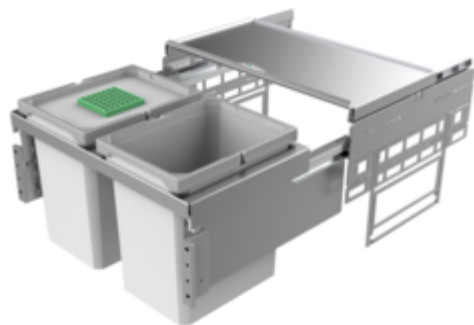

## Cox® Base 360 K/600-2

Numéro de produit: 8012403

Configuration: avec couvercle bio, gris clair, H 360 mm

### Options de configuration

8012402 | sans couvercle bio, gris clair, H 360 mm

8012403 | avec couvercle bio, gris clair, H 360 mm

8013402 | sans couvercle bio, anthracite, H 360 mm

8013403 | avec couvercle bio, anthracite, H 360 mm

- ✓ Système de tiroirs à casseroles
- ✓ extraction totale
- ✓ 31 l

Avec couvercle complet extractible.

- profondeur du rail de guidage 470 mm
- capacité 31 (2 x 15,5) litres
- technique: sortie totale
- montage: paroi de l'armoire et bandeau frontal
- avec entrée soft et amortissement
- profondeur d'encastrement 320 mm

### Fiche technique

Type d'article	Système de collecte des déchets	Largeur de l'armoire	600 mm
Hauteur	360 mm	Profondeur du rail de guidage	470 mm
Largeur	600 mm	Volume total	31 l
Montage/fixation	sur la paroi du meuble bandeau de la façade	Volume/contenu du récipient 1	15,5 l
Matériau du récipient	plastique	Volume/contenu du récipient 2	15,5 l
Couleur du couvercle	argenté	Forme	angulaire
Couleur du couvercle du récipient	gris clair/verte	Retrait immédiat	Oui
Couvercle total extractible	Oui	Couleur Guide	argenté
Couvercle	Oui	Couleur du cadre	gris
Type de couvercle(s)	Couvercle complet	Volume/contenu du récipient	15,5/15,5
Nombre de récipients	2	Couvercle bio tailles de seuil	15,5 l
Technique d'ouverture	extraction totale	Profondeur d'encastrement	320 mm
Type de construction Collecteur de déchets	Système de tiroirs à casseroles	Couvercle bio	Oui
Marquage CE sur le produit	Non	Mécanisme de fermeture	Avec amortisseur