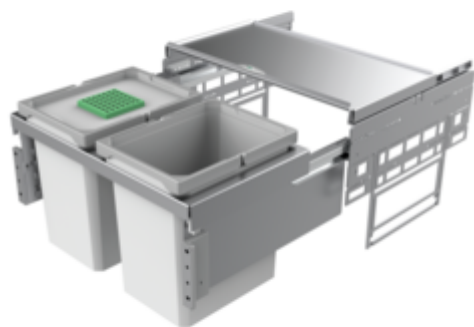

## Cox® Base 360 K/600-2

Numéro de produit: 8012403

Configuration: avec couvercle bio, gris clair, H 360 mm

### Options de configuration

8012402 | sans couvercle bio, gris clair, H 360 mm

8012403 | avec couvercle bio, gris clair, H 360 mm

8013402 | sans couvercle bio, anthracite, H 360 mm

8013403 | avec couvercle bio, anthracite, H 360 mm

- ✓ Système de tiroirs à casseroles
- ✓ extraction totale
- ✓ 31 l

Avec couvercle complet extractible.

- profondeur du rail de guidage 470 mm
- capacité 31 (2 x 15,5) litres
- technique: sortie totale
- montage: paroi de l'armoire et bandeau frontal
- avec entrée soft et amortissement
- profondeur d'encastrement 320 mm

### Fiche technique

Type d'article	Système de collecte des déchets	Profondeur du rail de guidage	470 mm
Largeur	600 mm	Volume total	31 l
Montage/fixation	sur la paroi du meuble bandeau de la façade	Volume/contenu du récipient 1	15,5 l
Matériau du récipient	plastique	Volume/contenu du récipient 2	15,5 l
Couleur du couvercle	argenté	Forme	angulaire
Couleur du couvercle du récipient	gris clair/verte	Retrait immédiat	Oui
Couvercle total extractible	Oui	Couleur Guide	argenté
Couvercle	Oui	Couleur du cadre	gris
Type de couvercle(s)	Couvercle complet	Volume/contenu du récipient	15,5/15,5
Nombre de récipients	2	Couvercle bio tailles de seau	15,5 l
Technique d'ouverture	extraction totale	Profondeur d'encastrement	320 mm
Type de construction Collecteur de déchets	Système de tiroirs à casseroles	Couvercle bio	Oui
Marquage CE sur le produit	Non	Mécanisme de fermeture	Avec amortisseur
Largeur de l'armoire	600 mm		