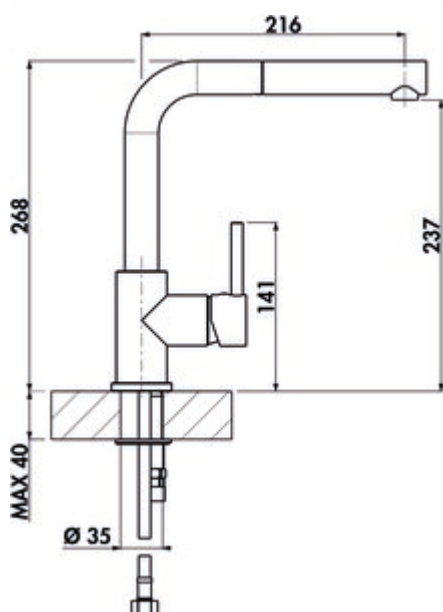

LINEA Gramix 2 hoogdruk kraan

Productnummer: 1100415
Configuratie: graniet magnolia

Configuratie-opties

1100411 | graniet nero
1100412 | graniet espresso
1100413 | graniet metallico
1100415 | graniet magnolia
1100416 | graniet concrete
1100417 | graniet lava
1100418 | granit nero assoluto

- ✓ Gootsteenkraan
- ✓ hoogdruk
- ✓ met zwenk-/uittrekbare uitloop

Eengreepsmengkraan. Met zwenk-/uittrekbare uitloop, zijdelingse hendel en keramisch binnenwerk met laminaire straalregelaar. — zwenkbereik 360°
— boor \varnothing 35 mm

BELGAQUA

[meer info...](#)

Technische gegevens

Type artikel	Gootsteenkraan	Patroon met keramische afdichtingschijven	Ja
Merk	LINEA	Draaibare uitloop	360°
Aantal handgrepen	1	Type fitting	Eengreepsmengkraan
Totale installatiehoogte	268 mm	Bedrijfsdruk	hoogdruk
Bereik	216 mm	Materiaal	messing
uitloop	met zwenk-/uittrekbare uitloop	Werkbladdikte	40 mm
Afvoerhoogte	237 mm	Aantal kraangaten	1
Bedrijfsmodus	Hefboom	Slangdouche met veergeleiding	Nee
Boordiameter	35 mm	Minimale afstand muur tot middelste kraangat	10 mm
positie hendel	rechts		