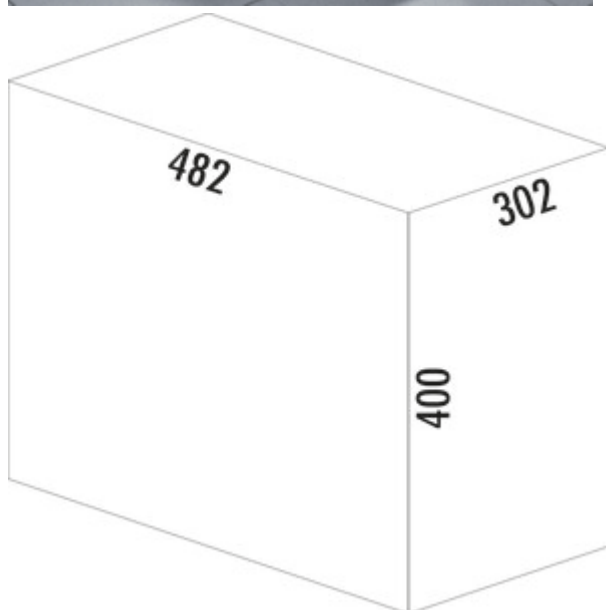

## Tandem 7 K

Numéro de produit: 8011034

Configuration: gris clair

### Options de configuration

8011034 | gris clair

- ✓ Technique d'extraction pour portes à deux battants
- ✓ extraction totale
- ✓ 30 l
- lot de balayage inclus
- capacité 30 (2 x 15) litres
- technique: sortie totale
- montage: sur le fond du meuble

### Fiche technique

Type d'article	Système de collecte des déchets	Technique d'ouverture	extraction totale
Hauteur	400 mm	Type de construction Collecteur de déchets	Technique d'extraction pour portes à deux battants
Largeur	302 mm	Largeur de l'armoire	400 mm
Montage/fixation	sur le fond du meuble	Volume total	30 l
Matériau du récipient	plastique	Volume/contenu du récipient 1	15 l
Couleur du couvercle	gris clair	Volume/contenu du récipient 2	15 l
Matériau Deckel	plastique	Forme	angulaire
Couvercle	Oui	Couleur Guide	argenté
Type de couvercle(s)	Couvercle complet	Volume/contenu du récipient	15/15
Nombre de récipients	2	Autres pièces	lot de balayette