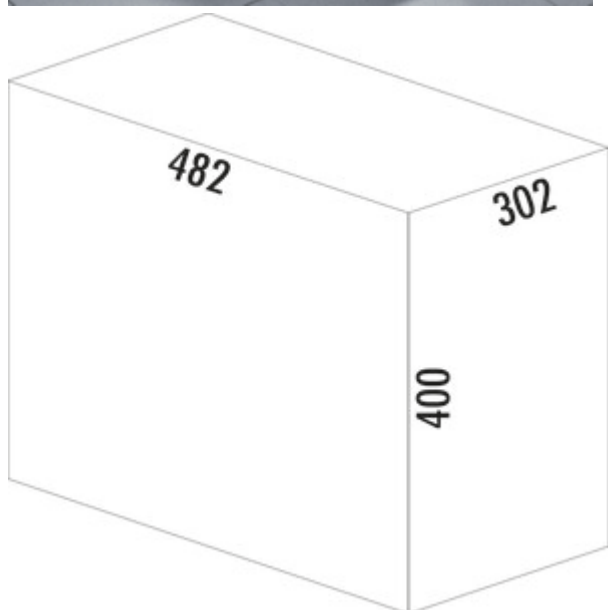

## Tandem 7 K

Numéro de produit: 8011034

Configuration: gris clair

### Options de configuration

8011034 | gris clair

- ✓ Technique d'extraction pour portes à deux battants
- ✓ extraction totale
- ✓ 30 l
- lot de balayage inclus
- capacité 30 (2 x 15) litres
- technique: sortie totale
- montage: sur le fond du meuble

### Fiche technique

Type d'article	Système de collecte des déchets	Type de construction Collecteur de déchets	Technique d'extraction pour portes à deux battants
Largeur	302 mm	Largeur de l'armoire	400 mm
Montage/fixation	sur le fond du meuble	Volume total	30 l
Matériau du récipient	plastique	Volume/contenu du récipient 1	15 l
Couleur du couvercle	gris clair	Volume/contenu du récipient 2	15 l
Matériau Deckel	plastique	Forme	angulaire
Couvercle	Oui	Couleur Guide	argenté
Type de couvercle(s)	Couvercle complet	Volume/contenu du récipient	15/15
Nombre de récipients	2	Autres pièces	lot de balayette
Technique d'ouverture	extraction totale		