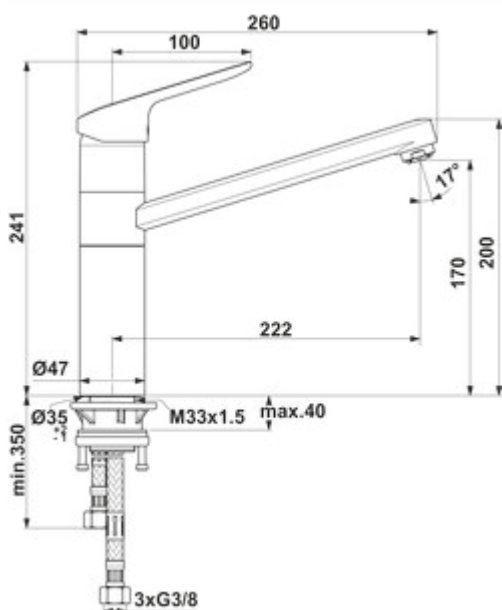

Ideal Standard Ceraflex 3

Produktnummer: 5024165
 Konfiguration: chrom, Niederdruck

Konfigurationsoptionen

- 5024164 | chrom, Hochdruck
- 5024165 | chrom, Niederdruck

- ✓ Spültischarmatur
- ✓ Niederdruck
- ✓ mit schwenkbarem Auslauf

Einhebelmischer. Mit schwenkbarem Auslauf und Keramikkartusche.

- Schwenkbereich 360°
- Bohr-Ø 35 mm

German
Engineering

[weitere Infos...](#)

Technische Daten

Artikeltyp	Spültischarmatur	Kartusche mit keramischen Dichtscheiben	Ja
Marke	Ideal Standard	Schwenkbereich Auslauf	360°
Anzahl Griffe	1	Armaturenart	Einhebelmischer
Aufbauhöhe gesamt	241 mm	Betriebsdruck	Niederdruck
Ausladung	222 mm	Breite	47 mm
Auslauf	mit schwenkbarem Auslauf	Material	Messing
Auslaufhöhe	171 mm	Arbeitsplattenstärke	40 mm
Bedienungsart	Hebel	Hahnlochanzahl	1
Bohrdurchmesser	35 mm	Temperaturbegrenzer/Verbrühschutz	Ja
Griffposition	oben	Neigungswinkel Strahlregler	17°
Hebellänge	101 mm	Durchflussmenge bei 3 bar (kalt)	6 l/min

Zubehör

5031005

Schmutzfilter Ecco 1, 3/8", chrom