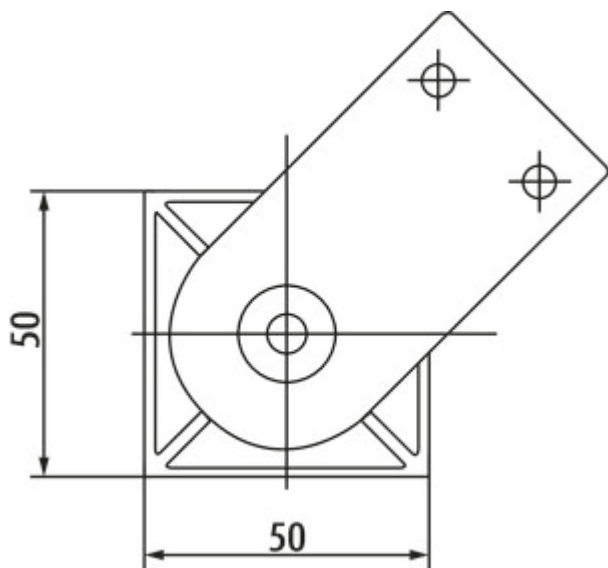

## Kreta

Numéro de produit: 3013065

Configuration: couleur acier inox, H 200 mm

### Options de configuration

3013064 | couleur acier inox, H 150 mm

3013065 | couleur acier inox, H 200 mm

3013164 | noir mat, H 150 mm

3013165 | noir mat, H 200 mm

✓ Pied de socle

✓ Matériau: aluminium

✓ carré

Pied de socle en aluminium, non raccourcissable.

— tube 50 x 50 mm

— 10 mm de réglage en hauteur

— capacité de charge env. 150 kg

[plus d'infos...](#)

### Fiche technique

Type d'article	Pied de socle	Capacité de charge	env. 150 kg
Hauteur	200 mm	Réglage de la hauteur	10 mm
Largeur	50 mm	Version élément de soutien	droite
Matériau	aluminium	Avec plaque de fixation	Oui
Caractéristiques	non raccourcissable	Dimension du tube	50 x 50 mm
Forme	carré		