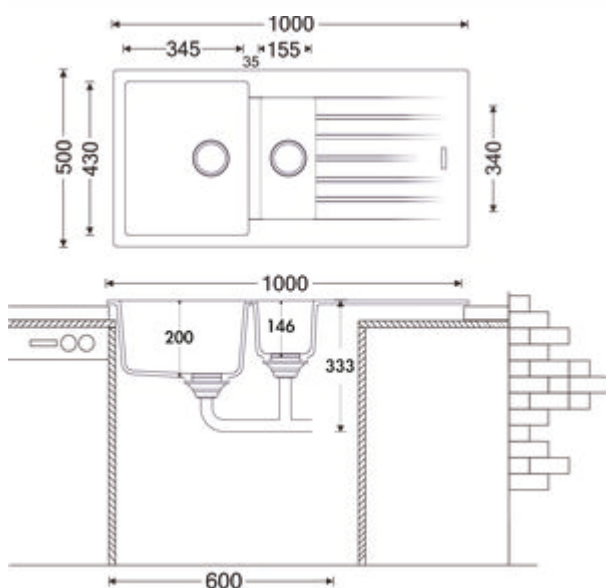

- ✓ Evier encastrable
- ✓ Composite
- ✓ Garniture excentrique, chromée

Évier encastrable. Composite, avec surface d'égouttement et bac à restes, réversible. Soupape à tamis 3½" avec robinetterie excentrique rotatif, chromé. Bac à restes fermable.

- préforé des deux côtés
- adapté pour plans de travail d'une épaisseur de 22 mm à 44 mm
- dimensions de découpe env. 980 x 480 mm
- sans insert pour bac à restes
- également utilisables en combinaison avec des robinetteries pour eau chaude (+/- 100 °C)

### Fiche technique

Type d'article	Evier	Excentrique	Garniture excentrique, chromée
Largeur	1.000 mm	Convient pour	également utilisables en combinaison avec des robinetteries pour eau chaude (+/-100 °C)
Matériau	Composite	Largeur de l'armoire	600 mm
Ventilart	soupape à tamis 3½"	Dimension de découpe	env. 980 x 480 mm
Débordement	Trop-plein dans le bassin principal		