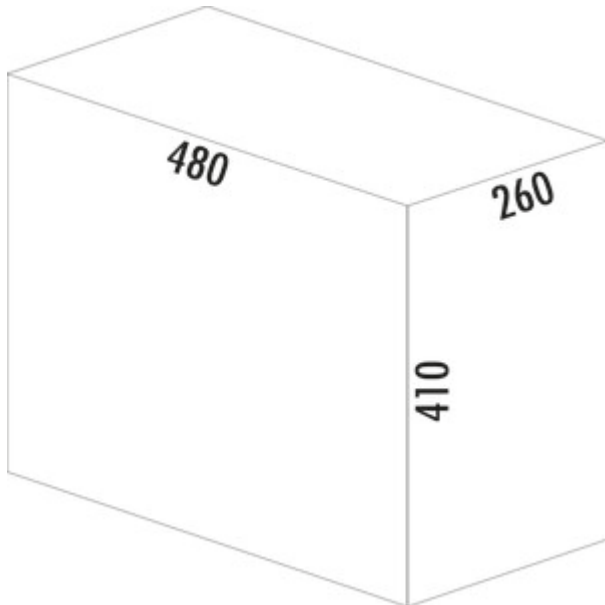

## WESCO® Profiline Double-Boy® 410 S/300-2

Produktnummer: 8012074  
 Konfiguration: mit Biodeckel, anthrazit

### Konfigurationsoptionen

8012074 | mit Biodeckel, anthrazit

- ✓ Auszugstechnik für Drehtüren
- ✓ Vollauszug
- ✓ 30 l
- Abfallvolumen 30 (1 x 20/1 x 10) Liter
- Technik: Vollauszug
- Gestell/Führung silber
- Gesamtdeckel anthrazit
- Montage: Schrankboden
- mit nur 410 mm Einbauhöhe der ideale Raumsparer

### Technische Daten

Artikeltyp	Abfallsammelsystem	Anzahl Behälter	2
Marke	WESCO®	Öffnungstechnik	Vollauszug
Breite	260 mm	Bauart Abfallsammler	Auszugstechnik für Drehtüren
Schrankbreite	300 mm	Gesamtvolumen	30 l
Montage/Befestigung	Schrankboden	Volumen/Inhalt Behälter 1	20 l
Material Behälter	Kunststoff	Volumen/Inhalt Behälter 2	10 l
Farbe Gesamtdeckel	anthrazit	Form	eckig
Farbe Behälterdeckel	grün	Farbe Führung	silber
Material Deckel	Kunststoff	Farbe Gestell	silber
Deckel	Ja	Volumen/Inhalt Behälter	20/10
Deckelart	Gesamtdeckel	Biodeckel	Ja