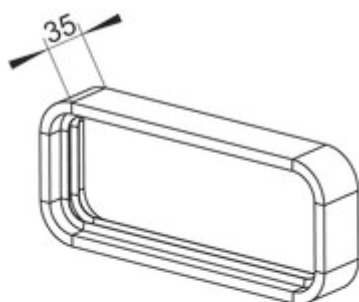

STEEL flow SF-profielafdichting

Productnummer: 4061027

Configuratie: PVC

Configuratie-opties

4061027 | PVC

- ✓ Luchtafvoertoeberehen
- ✓ steekstelsystem
- passend voor vlakke buizen SF-VRO flex en SF-VRO

[meer info...](#)

Technische gegevens

Type artikel	Luchtafvoertoeberehen	Geschikt voor	passend voor vlakke buizen SF-VRO flex en SF-VRO
Merk	STEEL flow	Vorm	hoekig
Breed	229 mm	Buitendiameter	150 mm
Materiaal	PVC	Ventilatiesysteem	COMPAIR STEEL flow® 150
Monteren/bevestigen	steekstelsystem		