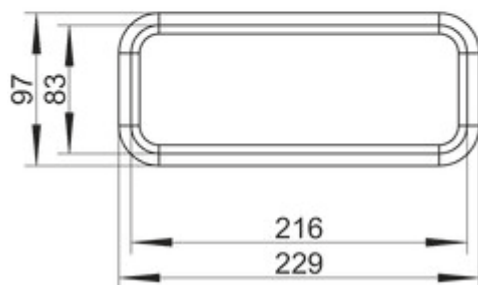

STEEL flow SF-profielafdichting

Productnummer: 4061027

Configuratie: PVC

Configuratie-opties

4061027 | PVC

- ✓ Luchtafvoertoeberehen
- ✓ steekstelsystem
- passend voor vlakke buizen SF-VRO flex en SF-VRO

[meer info...](#)

Technische gegevens

Type artikel	Luchtafvoertoeberehen	Geschikt voor	passend voor vlakke buizen SF-VRO flex en SF-VRO
Merk	STEEL flow	Vorm	hoekig
Breed	229 mm	Buitendiameter	150 mm
Materiaal	PVC	Ventilatiesysteem	COMPAIR STEEL flow® 150
Monteren/bevestigen	steekstelsystem		