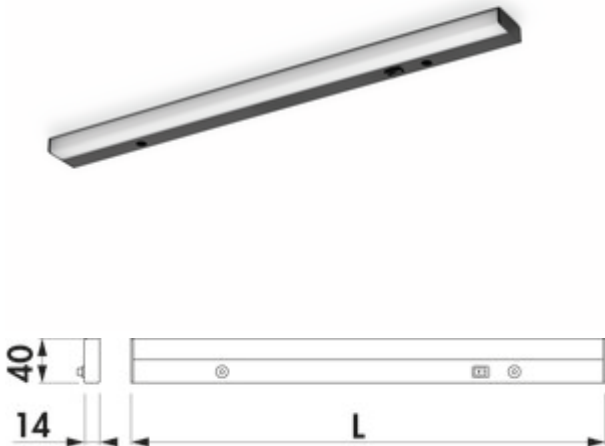

Lupo LED

Produktnummer: 7062295
 Konfiguration: L 900 mm, 15 W, schwarz matt

Konfigurationsoptionen

- 7062253 | L 450 mm, 8 W, alufarbig
- 7062254 | L 600 mm, 10 W, alufarbig
- 7062255 | L 900 mm, 15 W, alufarbig
- 7062256 | L 1200 mm, 18 W, alufarbig
- 7062293 | L 450 mm, 8 W, schwarz matt
- 7062294 | L 600 mm, 10 W, schwarz matt
- 7062295 | L 900 mm, 15 W, schwarz matt
- 7062296 | L 1200 mm, 18 W, schwarz matt

- ✓ Langfeldleuchte
- ✓ Unterboden-/Nischenleuchte
- ✓ 3900 K neutralweiß

Unterbodenleuchte. Aluminiumgehäuse mit Kunststoffabdeckung, Kopf auf Kopf Montage möglich.

Einzelleuchte mit Schalter

- 230 V (Hochvolt), 3900 K neutralweiß
- 75 Lumen/Watt
- 14 x 40 mm (H x B)
- 80 mm Verbindungsleitung
- Kabelauslass Leuchtenseite hinten oder seitlich links
- es können max. 200 Watt verbunden werden
- Netzanschlussleitung HV (7062249 weiß oder 7062269 schwarz) muss separat bestellt werden

Dieses Produkt enthält eine Lichtquelle der Energieeffizienzklasse G.

[weitere Infos...](#)

Technische Daten

Artikeltyp	Leuchte	Leuchtmittel austauschbar	Nein
Breite	900 mm	Lichtausbeute	75 Lumen/Watt
Montage/Befestigung	Unterschrankmontage (Hängeschrank/Regal)	Trafo / Konverter erforderlich	Nein. Netzanschlussleitung HV muss separat bestellt werden.
Hinweis	es können max. 10 Leuchten verbunden werden	Anschluss	einseitig
Energieeffizienzklasse	G	Material Gehäuse	Aluminium
Netzspannung	230 V	Material Abdeckung	Kunststoff
Zertifizierung	CE	Leuchtmittel enthalten	Ja
Schalter	Ja	Länge der Zuleitung (primär)	80 mm
Form	eckig	Bauart Leuchte	Langfeldleuchte Unterboden-/Nischenleuchte
Leuchtmitteltyp	LED	Leistung Leuchtmittel	15 Watt
Farbtemperatur	3900 K neutralweiß		