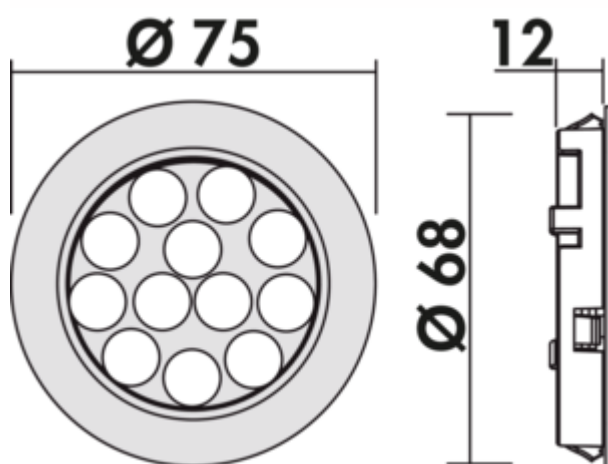

Nova Plus kleurwissel LED

Productnummer: 7061334

Configuratie: afzonderlijke lamp zonder schakelaar, LIC/MEC LED-systeem compatibel, roestvrij staalkleurig

Configuratie-opties

7061334 | afzonderlijke lamp zonder schakelaar, LIC/MEC LED-systeem compatibel, roestvrij staalkleurig

- ✓ Opbouwlamp
- ✓ Inbouwlamp
- ✓ 2700 K warmwit tot 6500 K koudwit

Opbouwlamp, inbouwlamp, plafondlamp. Kast van kunststof, rond, met Power LED's.

Door verwijderen van de tussenring ook als inbouwlamp te gebruiken.

Afzonderlijke lamp zonder schakelaar

- 3 watt, 12 V
- traploze regeling van de lichtkleur van 2700 K warmwit tot 6500 K koudwit
- memory functie: de laatste instelling wordt opgeslagen
- dimfunctie: helderheid traploos dimbaar
- max. 87 lumen/watt bij 6500 K koudwit
- 2000 mm toevoerleiding met mini stekkersysteem
- boor Ø 68 mm, inbouwdiepte 12 mm

Set-2,-3,-5 met kleurwissel LED Touch schakelaar en dimmer bestaande uit:

- 2, 3 of 5 afzonderlijke lampen zonder schakelaar (7061334)
- 1 kleurwissel LED Touch schakelaar en dimmer (7061131)
- 1 LED converter 12 (7061025)

Dit product bevat een lichtbron van energie-efficiëntieklasse G.

Meer informatie over het LIC/MEC LED systeem

[meer info...](#)