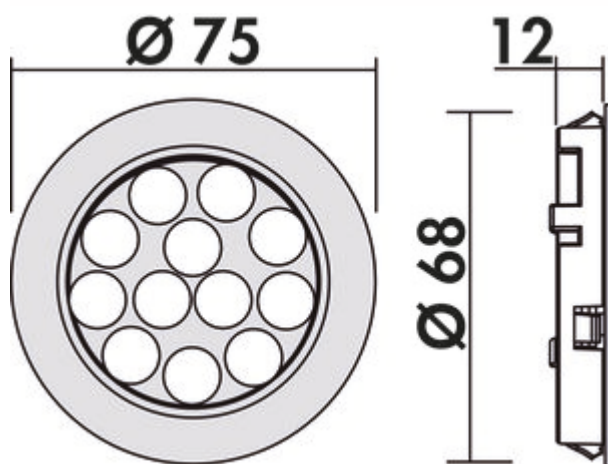

- ✓ Opbouwlamp
- ✓ Inbouwlamp
- ✓ 2700 K warmwit tot 6500 K koudwit

Opbouwlamp, inbouwlamp, plafondlamp. Kast van kunststof, rond, met Power LED's. Door verwijderen van de tussenring ook als inbouwlamp te gebruiken.

Afzonderlijke lamp zonder schakelaar

- 3 watt, 12 V
- traploze regeling van de lichtkleur van 2700 K warmwit tot 6500 K koudwit
- memory functie: de laatste instelling wordt opgeslagen
- dimfunctie: helderheid traploos dimbaar
- max. 87 lumen/watt bij 6500 K koudwit
- 2000 mm toevoerleiding met mini stekkersysteem
- boor Ø 68 mm, inbouwdiepte 12 mm

Dit product bevat een lichtbron van energie-efficiëntieklasse G.

Meer informatie over het LIC/MEC LED systeem

[meer info...](#)

Technische gegevens

Type artikel	Lamp	Transformator/omvormer vereist	Ja, moet apart besteld worden
Boordiameter	68 mm	Materiaal behuizing	kunststof
Breed	75 mm	Kleur behuizing	roestvrij staalkleurig
Monteren/bevestigen	Installatie basisapparaat (hangelement/plank) installatie opbouwmontage Plafondmontage	Buitendiameter	75 mm
Energie-efficiëntieklasse	G	Lichtbron inbegrepen	Ja
Certificering	CE F-teken MM teken	Dimmer	Ja
Schakelaar	Nee	Type dimmen	helderheid traploos dimbaar
Vorm	rond	Compatibel met LIC-systeem	Ja
Installatie diepte	12 mm	Geheugenfunctie	Ja
Type lichtbron	LED	Lengte van de toevoerleiding (primair)	2.000 mm
Kleurtemperatuur	2700 K warmwit tot 6500 K koudwit	Plug-in systeem	met mini stekkersysteem
Kleurtemperatuur instelbaar	traploos	Type armatuur	Opbouwlamp Inbouwlamp
Vervangbare verlichting	Nee	Dimfunctie	Ja, helderheid traploos dimbaar
Lichtopbrengst	max. 87 lumen/watt bij 6500 K koudwit	Verlichtingsvermogen	3 watt