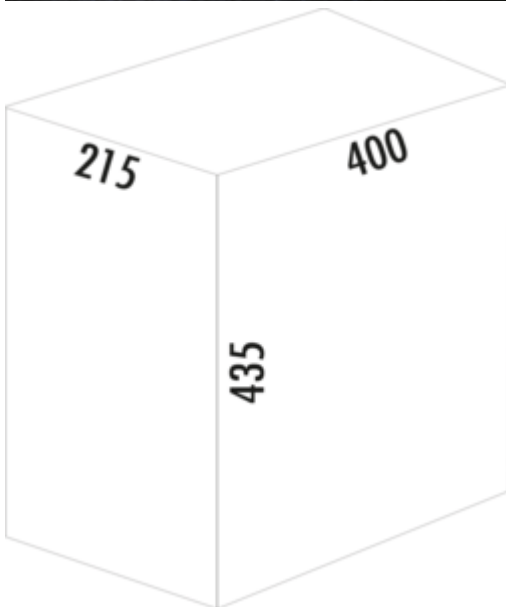

## WESCO® Klassikline Single-Junior®

Produktnummer: 8011226  
 Konfiguration: alugrau

### Konfigurationsoptionen

8011008 | weiß  
 8011085 | Edelstahl  
 8011226 | alugrau

- ✓ Schwenntechnik
- ✓ 19 l
- ✓ Anzahl Behälter: 1
- Abfallvolumen 19 Liter
- Technik: Schwenntechnik
- Montage: Schrankwand

### Technische Daten

Artikeltyp	Abfallsammelsystem	Deckel	Ja
Marke	WESCO®	Deckelart	Gesamtdeckel
Höhe	435 mm	Anzahl Behälter	1
Breite	215 mm	Öffnungstechnik	Schwenntechnik
Schrankbreite	450 mm	Bauart Abfallsammler	Schwenntechnik für Drehtüren
Montage/Befestigung	Schrankwand	Gesamtvolumen	19 l
Material Behälter	Kunststoff	Volumen/Inhalt Behälter 1	19 l
Material Deckel	Kunststoff	Volumen/Inhalt Behälter	19