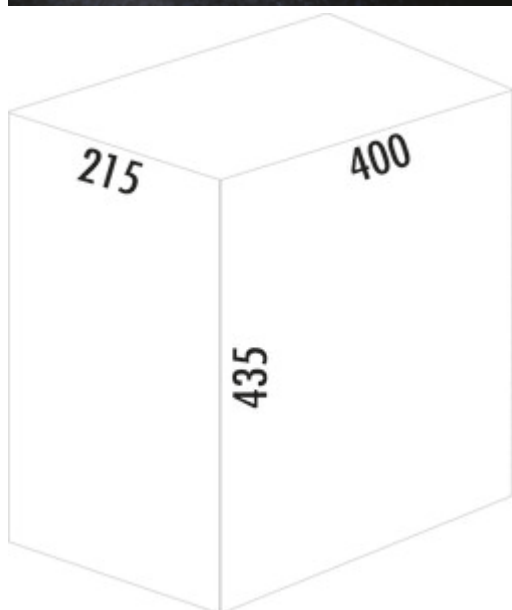

WESCO® Klassikline Single-Junior®

Produktnummer: 8011226

Konfiguration: alugrau

Konfigurationsoptionen

8011008 | weiß
 8011085 | Edelstahl
 8011226 | alugrau

- ✓ Schwenktechnik
- ✓ 19 l
- ✓ Anzahl Behälter: 1
- Abfallvolumen 19 Liter
- Technik: Schwenktechnik
- Montage: Schrankwand

[weitere Infos...](#)

Technische Daten

Artikeltyp	Abfallsammelsystem	Deckelart	Gesamtdeckel
Marke	WESCO®	Anzahl Behälter	1
Breite	215 mm	Öffnungstechnik	Schwenktechnik
Schrankbreite	450 mm	Bauart Abfallsammler	Schwenktechnik für Drehtüren
Montage/Befestigung	Schrankwand	Gesamtvolumen	19 l
Material Behälter	Kunststoff	Volumen/Inhalt Behälter 1	19 l
Material Deckel	Kunststoff	Volumen/Inhalt Behälter	19
Deckel	Ja		

Zubehör

8011016 Bio Boy mit Trennwand, Einzeleimer, 5 Liter

Ersatzteile

8010136	Ersatzbehälter, Einzeleimer, alugrau, 19 Liter
8011077	Ersatzbehälter, Einzeleimer, weiß, 19 Liter