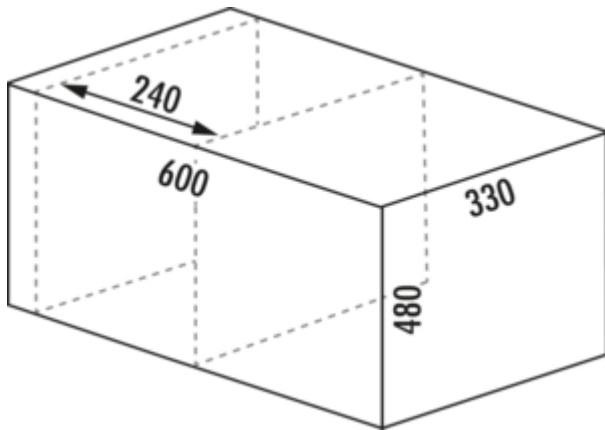

## WESCO® Pullboy Soft Fusion® 480 K/600-1

Produktnummer: 8011734  
 Konfiguration: anthrazit, Einbau rechts

**Konfigurationsoptionen**  
 8011734 | anthrazit, Einbau rechts

- ✓ Frontauszugssystem
- ✓ 29 l
- ✓ Anzahl Behälter: 1
- Abfallsystem mit Softeinzug und Dämpfung
- Abfallvolumen 29 (1 x 29) Liter
- inkl. Einzeldeckel
- Maße: 480 x 562 x 330 mm (H x B x T)
- Montage: Seitenwandmontage mit Frontblende
- für 16/19 mm Seitenwände
- **geeignet für ein Reservoir mit einer Breite von 240 mm**

### Technische Daten

Artikeltyp	Abfallsammelsystem	Anzahl Behälter	1
Marke	WESCO®	Bauart Abfallsammler	Frontauszugssystem
Höhe	480 mm	Führungsschientiefe	420 mm
Breite	562 mm	Gesamtvolumen	29 l
Schrankbreite	600 mm	Volumen/Inhalt Behälter 1	29 l
Montage/Befestigung	Frontblende Seitenwand	Form	eckig
Hinweis	Die Positionierung der Reservoirs muss links erfolgen.	Softeinzug	Ja
Material Behälter	Kunststoff	Für Seitenwandstärke	16/19 mm
geeignet für	geeignet für ein Reservoir mit einer Breite von 240 mm	Farbe Führung	oriongrau
Eigenschaften	flexibel platzsparend	Farbe Gestell	oriongrau
Farbe Behälterdeckel	oriongrau	Volumen/Inhalt Behälter	29
Deckel	Ja	Einzeleimer entnehmbar	Ja
Deckelart	Verschlussdeckel	Schließmechanismus	Mit Dämpfer

### Empfehlungen

8011798	Pullboy Soft Fusion® Deckelsystem, Abfallsammelsystem, anthrazit, H 342 mm
8011799	Pullboy Soft Fusion® Deckelsystem, Abfallsammelsystem, anthrazit, H 492 mm