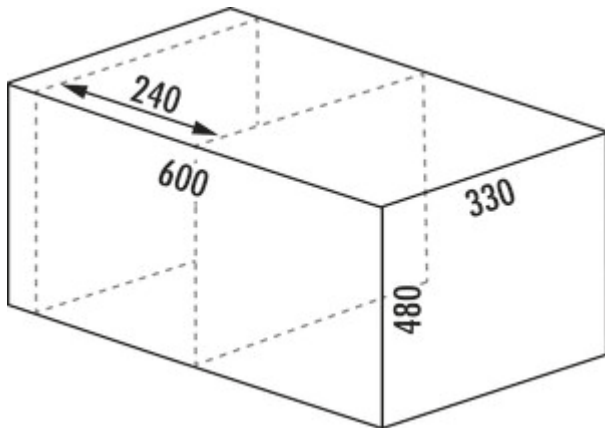

## WESCO® Pullboy Soft Fusion® 480 K/600-1

Produktnummer: 8011734  
Konfiguration: anthrazit, Einbau rechts

**Konfigurationsoptionen**  
8011734 | anthrazit, Einbau rechts

- ✓ Frontauszugssystem
- ✓ 29 l
- ✓ Anzahl Behälter: 1
- Abfallsystem mit Softeinzug und Dämpfung
- Abfallvolumen 29 (1 x 29) Liter
- inkl. Einzeldeckel
- Maße: 480 x 562 x 330 mm (H x B x T)
- Montage: Seitenwandmontage mit Frontblende
- für 16/19 mm Seitenwände
- geeignet für ein Reservoir mit einer Breite von 240 mm

### Technische Daten

Artikeltyp	Abfallsammelsystem	Bauart Abfallsammler	Frontauszugssystem
Marke	WESCO®	Führungsschientiefe	420 mm
Breite	562 mm	Gesamtvolumen	29 l
Schrankbreite	600 mm	Volumen/Inhalt Behälter 1	29 l
Montage/Befestigung	Frontblende Seitenwand	Form	eckig
Hinweis	Die Positionierung der Reservoirs muss links erfolgen.	Softeinzug	Ja
Material Behälter	Kunststoff	Für Seitenwandstärke	16/19 mm
geeignet für	geeignet für ein Reservoir mit einer Breite von 240 mm	Farbe Führung	oriongrau
Eigenschaften	flexibel platzsparend	Farbe Gestell	oriongrau
Farbe Behälterdeckel	oriongrau	Volumen/Inhalt Behälter	29
Deckel	Ja	Einzeleimer entnehmbar	Ja
Deckelart	Verschlussdeckel	Schließmechanismus	Mit Dämpfer
Anzahl Behälter	1		