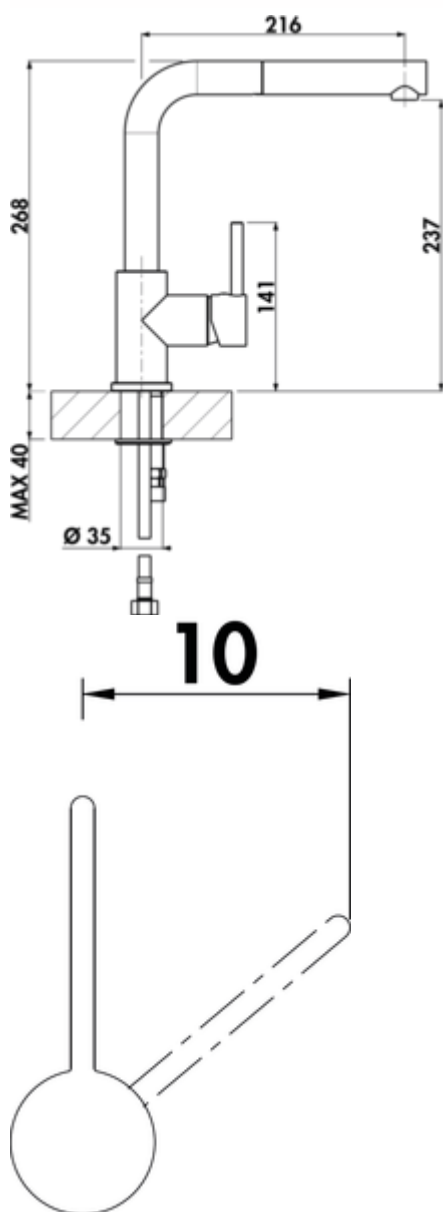

## LINEA Gramix 2 hoogdruk kraan

Productnummer: 1100413

Configuratie: graniet metallico

- ✓ Gootsteenkraan
- ✓ hoogdruk
- ✓ met zwenk-/uittrekbare uitloop

Eengreepsmengkraan. Met **zwenk-/uittrekbare** uitloop, zijdelingse hendel en keramisch binnenwerk

met laminaire straalregelaar. — zwenkbereik 360°

— boor Ø 35 mm

**BELGAQUA**

[meer info...](#)

## Technische gegevens

Type artikel	Gootsteenkraan	positie hendel	zijdelingse hendel
Merk	LINEA	Patroon met keramische afdichtingschijven	Ja
Aantal handgrepen	1	Draaibare uitloop	360°
Totale installatiehoogte	268 mm	Type fitting	Eengreepsmengkraan
Bereik	216 mm	Bedrijfsdruk	hoogdruk
uitloop	met zwenk-/uittrekbare uitloop	Materiaal	messing
Afvoerhoogte	237 mm	Werkbladdikte	40 mm
Bedrijfsmodus	Hefboom	Aantal kraangaten	1
Hoogte	268 mm	Minimale afstand muur tot middelste kraangat	10 mm
Boordiameter	35 mm		