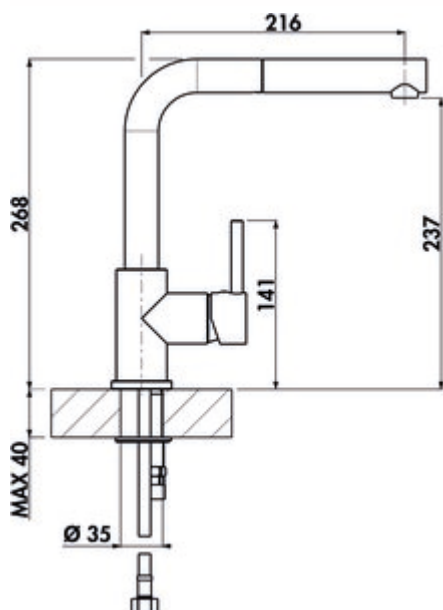

LINEA Gramix 2 hoogdruk kraan

Productnummer: 1100413

Configuratie: graniet metallico

Configuratie-opties

- 1100411 | graniet nero
- 1100412 | graniet espresso
- 1100413 | graniet metallico
- 1100415 | graniet magnolia
- 1100416 | graniet concrete
- 1100417 | graniet lava
- 1100418 | granit nero assoluto

- ✓ Gootsteenkraan
- ✓ hoogdruk
- ✓ met zwenk-/uittrekbare uitloop

Eengreepsmengkraan. Met zwenk-/uittrekbare uitloop, zijdelingse hendel en keramisch binnenwerk

met laminaire straalregelaar. — zwenkbereik 360°

— boor Ø 35 mm

BELGAQUA

[meer info...](#)

Technische gegevens

Type artikel	Gootsteenkraan	Patroon met keramische afdichtingschijven	Ja
Merk	LINEA	Draaibare uitloop	360°
Aantal handgrepen	1	Type fitting	Eengreepsmengkraan
Totale installatiehoogte	268 mm	Bedrijfsdruk	hoogdruk
Bereik	216 mm	Materiaal	messing
uitloop	met zwenk-/uittrekbare uitloop	Werkbladdikte	40 mm
Afvoerhoogte	237 mm	Aantal kraangaten	1
Bedrijfsmodus	Hefboom	Slangdouche met veergeleiding	Nee
Boordiameter	35 mm	Minimale afstand muur tot middelste kraangat	10 mm
positie hendel	rechts		