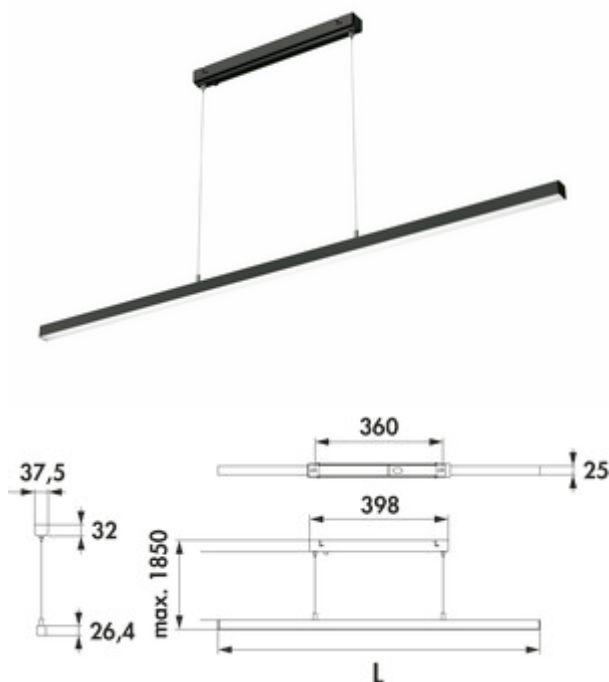

Asta LED

Numéro de produit: 7065063

Configuration: L 1500 mm, 23,2 W, noir mat

Options de configuration

- 7065050 | L 900 mm, 13,9 W, couleur acier inox
- 7065051 | L 1200 mm, 18,6 W, couleur acier inox
- 7065052 | L 1500 mm, 23,2 W, couleur acier inox
- 7065061 | L 900 mm, 13,9 W, noir mat
- 7065062 | L 1200 mm, 18,6 W, noir mat
- 7065063 | L 1500 mm, 23,2 W, noir mat

- ✓ Luminaire suspendu
- ✓ 4000 K blanc neutre
- ✓ 23,2 watts

Luminaire suspendu. Boîtier en aluminium. Recouvrement en matière plastique blanc, convertisseur inclus.

- 230 V
 - max. 84 lumens/watt pour 4000 K blanc neutre
 - suspension max. 1850 mm
 - non réglable par un variateur d'intensité côté bâtiment
 - sans télécommande, fonction marche/arrêt via un interrupteur d'éclairage sur place
- Ce produit contient une source lumineuse de classe d'efficacité énergétique G.

[plus d'infos...](#)

Fiche technique

Type d'article	Luminaire	Matériau du boîtier	aluminium
Largeur	1.500 mm	Couleur du boîtier	noir mat
Montage/fixation	Montage au plafond	Matériau de la couverture	plastique
Classe d'efficacité énergétique	G	Couleur de la couverture	blanc
Interrupteur	Non	Suspension	1850 mm
Forme	angulaire	Sources lumineuses incluses	Oui
Type de lampe	LED	Dimmable par un variateur fourni par le client	Non
Température de couleur	4000 K blanc neutre	Type de luminaire	Luminaire suspendu
Efficacité lumineuse	max. 84 lumens/watt pour 4000 K blanc neutre	Puissance de l'ampoule	23,2 watts
Transformateur / convertisseur nécessaire	Oui, inclus		