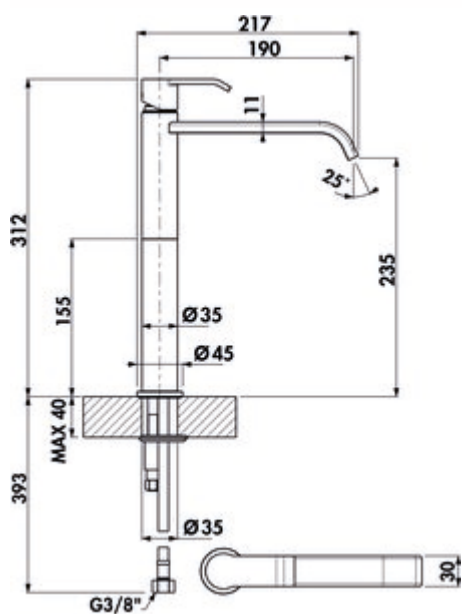

LINEA Stile 2 Salle de bain

Numéro de produit: 5011292

Configuration: noir mat, haute pression

Options de configuration

5011291 | chrome, haute pression

5011292 | noir mat, haute pression

- ✓ Robinetterie de lavabo
- ✓ haute pression

Mitigeur à bec unique. À cartouche en céramique. Particulièrement adapté pour l'utilisation avec des éviers en saillie.

- sans robinetterie d'écoulement
- forage Ø 35 mm

BELGAQUA

[plus d'infos...](#)

Fiche technique

Type d'article	Robinetterie de lavabo	Pression de service	haute pression
Marque	LINEA	Largeur	45 mm
Nombre de poignées	1	Matériau	laiton
Hauteur de montage totale	312 mm	Surface/revêtement	revêtu par poudrage
Portée	190 mm	Nombre de trous de robinetterie	1
Hauteur d'écoulement	235 mm	Taille de la cartouche	25 mm
Mode d'emploi	Levier	Angle d'inclinaison du régulateur de jet	25 °
Diamètre de perçage	35 mm	Épaisseur du plan de travail	40 mm
Griffposition	en haut	Type de connexion	G 3/8" F
Garantie	Garantie Naber de 2 ans (hors pièces d'usure), les conditions générales de garantie de la société Naber GmbH s'appliquent.	Taille de connexion	DN 15
Cartouche avec disques d'étanchéité en céramique	Oui	Tuyaux de raccordement	600 mm
Kundendienst	Nous réglons votre droit au service clientèle pendant la période de garantie individuellement, après accord.	Convient pour	Particulièrement adapté à une utilisation avec des vasques de lavabo
Type de robinetterie	Mitigeur à bec unique		