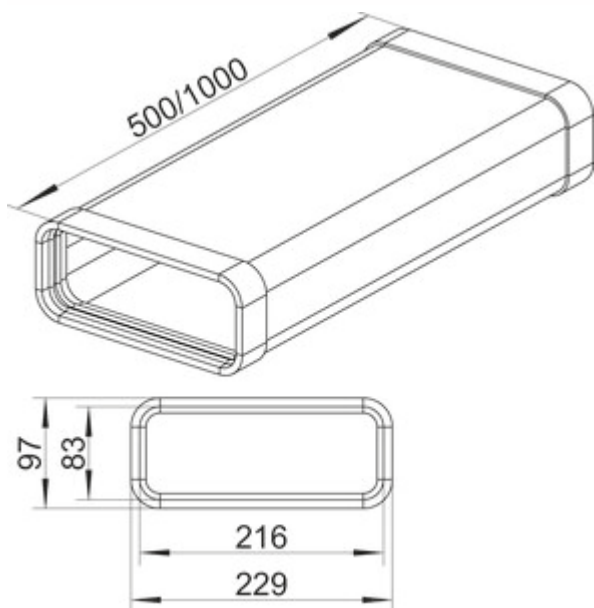

STEEL flow SF-VRO 150 vlakke buis

Productnummer: 4061004

Configuratie: L 500 mm, verzinkt staal

Configuratie-opties

4061003 | L 1000 mm, verzinkt staal

4061004 | L 500 mm, verzinkt staal

✓ Luchtafvoerbuiz

✓ steekstelsysteem

Luchtafvoerbuiz.

— inkortbaar

— aansluitingsafmetingen metalen buis 216 x 83 mm (met afdichting)

— 2 SF-profielafdichtingen voorgemonteerd

— na het verwijderen van de profielafdichting is de aansluiting op een vlakke buis van kunststof mogelijk

[meer info...](#)

Technische gegevens

Type artikel	Luchtafvoerbuiz	Opmerking	2 SF-profielafdichtingen voorgemonteerd na het verwijderen van de profielafdichting is de aansluiting op een vlakke buis van kunststof mogelijk
Merk	STEEL flow	Eigenschappen	inkortbaar
Breed	500 mm	Vorm	hoekig
Materiaal	verzinkt staal	Buitendiameter	150 mm
Oppervlak/coating	verzinkt	Uitgangsaandrijving	hoekig
Monteren/bevestigen	steekstelsysteem	Ventilatiesysteem	COMPAIR STEEL flow® 150