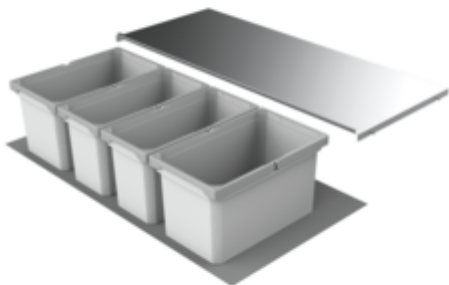

Cox[®] Box 235 S/1000-4

Productnummer: 8012440

Configuratie: lichtgrijs

Configuratie-opties

8012440 | lichtgrijs

- ✓ Voorhanden uittreksystemen
- ✓ volledig uittrekbaar
- ✓ 46 l

Voor montage op voorhanden uittreksystemen. Met antislip-inlegmat en compleet deksel vaststaand.

— afvalvolume 46 (2 x 13/2 x 10) liter

— emmerhoogte 216 mm

— totale hoogte 235 mm

— Het complete deksel kan achter bovenste front plaatsbesparend gemonteerd worden.

— geschikt voor Cox Work[®] box voor benodigdheden

[meer info...](#)

Technische gegevens

Type artikel	Systeem voor afvalinzameling	Technologie openen	volledig uittrekbaar
Breed	1.000 mm	Type afvalverzamelaar	Voorhanden uittreksystemen
Kastbreedte	1000 mm	Totaal volume	46 l
Monteren/bevestigen	op bestaande uittreksystemen	Volume/inhoud container 1	13 l
Materiaal container	kunststof	Volume/inhoud container 2	13 l
Kleur totale dekking	zilver	Volume/inhoud container 3	10 l
Materiaal Deckel	metaal	Volume/inhoud container 4	10 l
Intrekbare totaalafdekking	Nee	Vorm	hoekig
Omslag	Ja	Volume/inhoud container	13/13/10/10
Type hoes	Volledig deksel	Laadbak hoogte	216 mm
Aantal containers	4	Meer delen	antislip-inlegmat

Accessoires

8012342 Sluitdeksel, Toebehoren, lichtgrijs, voor 13/ 16/ 22/ 28 liter

Onderdelen

8012353	Antislipmat 2, Kastuitrustingen, tot 1200 mm kast, B 1100, D 480 mm, lichtgrijs
8012330	Cox® systeembakje, Enkele emmer, lichtgrijs, 13 liter
8012329	Cox® systeembakje, Enkele emmer, lichtgrijs, 10 liter
8012349	Volledig deksel, Toebehoren, zilver