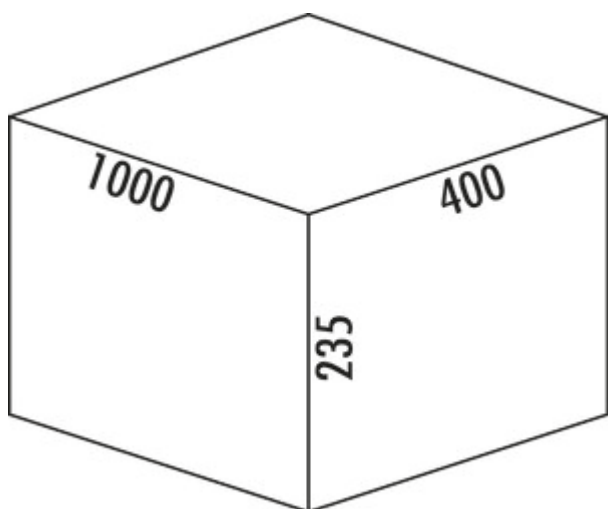

Cox[®] Box 235 S/1000-4

Productnummer: 8012440

Configuratie: lichtgrijs

Configuratie-opties

8012440 | lichtgrijs

- ✓ Voorhanden uittreksystemen
- ✓ volledig uittrekbaar
- ✓ 46 l

Voor montage op voorhanden uittreksystemen. Met antislip-inlegmat en compleet deksel vaststaand.

— afvalvolume 46 (2 x 13/2 x 10) liter

— emmerhoogte 216 mm

— totale hoogte 235 mm

— Het complete deksel kan achter bovenste front plaatsbesparend gemonteerd worden.

— geschikt voor Cox Work[®] box voor benodigdheden

[meer info...](#)

Technische gegevens

Type artikel	Systeem voor afvalinzameling	Technologie openen	volledig uittrekbaar
Breed	1.000 mm	Type afvalverzamelaar	Voorhanden uittreksystemen
Kastbreedte	1000 mm	Totaal volume	46 l
Monteren/bevestigen	op bestaande uittreksystemen	Volume/inhoud container 1	13 l
Materiaal container	kunststof	Volume/inhoud container 2	13 l
Kleur totale dekking	zilver	Volume/inhoud container 3	10 l
Materiaal Deckel	metaal	Volume/inhoud container 4	10 l
Intrekbare totaalafdekking	Nee	Vorm	hoekig
Omslag	Ja	Volume/inhoud container	13/13/10/10
Type hoes	Volledig deksel	Laadbak hoogte	216 mm
Aantal containers	4	Meer delen	antislip-inlegmat