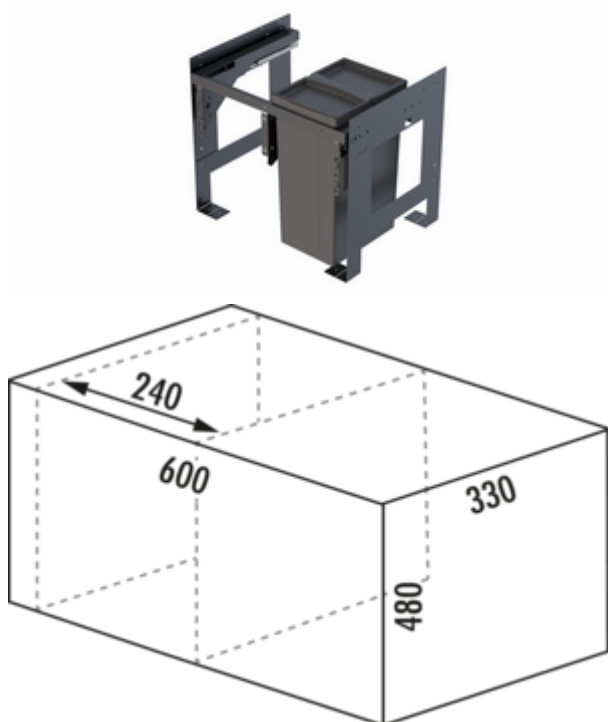

WESCO® Pullboy Soft Fusion® 480 K/600-1

Numéro de produit: 8011734

Configuration: anthracite, installation à la droite

Options de configuration

8011734 | anthracite, installation à la droite

- ✓ Système de tiroirs à casseroles
- ✓ 29 l
- ✓ Nombre de récipients: 1
- système de poubelle avec dispositif d'insertion soft et amortisseurs
- volume de déchets 29 (1 x 29) litres
- couvercle individuel inclus
- Dimensions : 480 x 562 x 330 mm (H x L x P)
- Montage: Montage sur une paroi latérale avec bandeau frontal
- pour des parois latérales de 16/19 mm
- **convient pour un réservoir d'une largeur de 240 mm**

[plus d'infos...](#)

Fiche technique

Type d'article	Système de collecte des déchets	Type de construction	Collecteur de déchets	Système de tiroirs à casseroles
Marque	WESCO®	Largeur de l'armoire	600 mm	
Hauteur	480 mm	Profondeur du rail de guidage	420 mm	
Largeur	562 mm	Volume total	29 l	
Montage/fixation	bandeau de la façade paroi	Volume/contenu du récipient 1	29 l	
Remarque	Le positionnement des réservoirs doit se faire à gauche.	Forme	angulaire	
Matériau du récipient	plastique	Retrait immédiat	Oui	
Convient pour	convient pour un réservoir d'une largeur de 240 mm	Pour épaisseur de paroi latérale	16/19 mm	
Caractéristiques	flexible gain de place	Couleur Guide	gris orion	
Couleur du couvercle du récipient	gris orion	Couleur du cadre	gris orion	
Couvercle	Oui	Volume/contenu du récipient	29	
Type de couvercle(s)	Couvercle de fermeture	Seau individuel peut être retiré	Oui	
Nombre de récipients	1	Mécanisme de fermeture	Avec amortisseur	

Recommandations

8011798	Pullboy Soft Fusion® système de couvercle, Système de collecte des déchets, anthracite, H 342 mm
8011799	Pullboy Soft Fusion® système de couvercle, Système de collecte des déchets, anthracite, H 492 mm