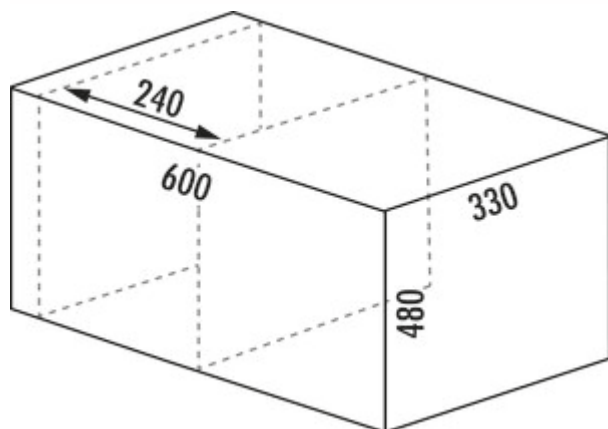

WESCO® Pullboy Soft Fusion® 480 K/600-1

Numéro de produit: 8011734

Configuration: anthracite, installation à la droite

Options de configuration

8011734 | anthracite, installation à la droite

- ✓ Système de tiroirs à casseroles
- ✓ 29 l
- ✓ Nombre de récipients: 1
- système de poubelle avec dispositif d'insertion soft et amortisseurs
- volume de déchets 29 (1 x 29) litres
- couvercle individuel inclus
- Dimensions : 480 x 562 x 330 mm (H x L x P)
- Montage: Montage sur une paroi latérale avec bandeau frontal
- pour des parois latérales de 16/19 mm
- convient pour un réservoir d'une largeur de 240 mm

[plus d'infos...](#)

Fiche technique

Type d'article	Système de collecte des déchets	Type de construction	Collecteur de déchets	Système de tiroirs à casseroles
Marque	WESCO®	Largeur de l'armoire	600 mm	
Garantie	Garantie Naber de 2 ans (hors pièces d'usure), les conditions générales de garantie de la société Naber GmbH s'appliquent.	Profondeur du rail de guidage	420 mm	
Largeur	562 mm	Volume total	29 l	
Montage/fixation	bandeau de la façade paroi	Volume/contenu du récipient 1	29 l	
Remarque	Le positionnement des réservoirs doit se faire à gauche.	Forme	angulaire	
Matériau du récipient	plastique	Retrait immédiat	Oui	
Convient pour	convient pour un réservoir d'une largeur de 240 mm	Pour épaisseur de paroi latérale	16/19 mm	
Caractéristiques	flexible gain de place	Couleur Guide	gris orion	
Couleur du couvercle du récipient	gris orion	Couleur du cadre	gris orion	
Couvercle	Oui	Volume/contenu du récipient	29	
Type de couvercle(s)	Couvercle de fermeture	Seau individuel peut être retiré	Oui	
Nombre de récipients	1	Mécanisme de fermeture	Avec amortisseur	

Recommandations

8011798	Pullboy Soft Fusion® système de couvercle, Système de collecte des déchets, anthracite, H 342 mm
8011799	Pullboy Soft Fusion® système de couvercle, Système de collecte des déchets, anthracite, H 492 mm