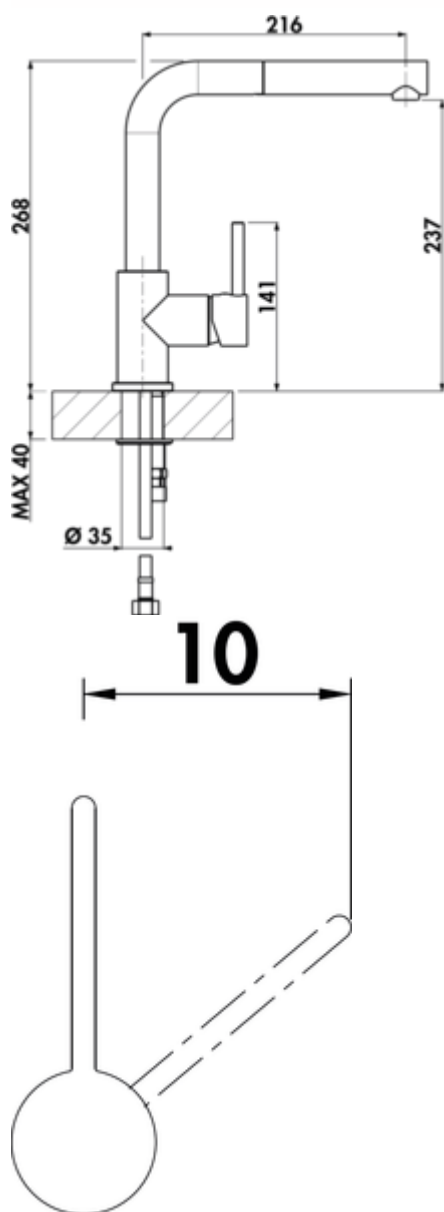

LINEA Gramix 2 Hochdruck-Armatur

Produktnummer: 1100417

Konfiguration: granit lava

Konfigurationsoptionen

1100411 | granit nero
 1100412 | granit espresso
 1100413 | granit metallico
 1100415 | granit magnolia
 1100416 | granit concrete
 1100417 | granit lava
 1100418 | granit nero assoluto

- ✓ Spültischarmatur
- ✓ Hochdruck
- ✓ mit schwenk-/herausziehbarem Auslauf

Einhebelmischer. Mit **schwenk-/ herausziehbarem** Auslauf, seitlichem Hebel, Keramikkartusche und Laminarstrahlregler.

— Schwenkbereich 360°

— Bohr-Ø 35 mm

BELGAQUA

weitere Infos...

Technische Daten

Artikeltyp	Spültischarmatur	Griffposition	seitlicher Hebel
Marke	LINEA	Kartusche mit keramischen Dichtscheiben	Ja
Höhe	268 mm	Schwenkbereich Auslauf	360°
Anzahl Griffe	1	Armaturenart	Einhebelmischer
Aufbauhöhe gesamt	268 mm	Betriebsdruck	Hochdruck
Ausladung	216 mm	Material	Messing
Auslauf	mit schwenk-/herausziehbarem Auslauf	Arbeitsplattenstärke	40 mm
Auslaufhöhe	237 mm	Hahnlochanzahl	1
Bedienungsart	Hebel	Mindestabstand Wand zu Mitte Hahnlochbohrung	10 mm
Bohrdurchmesser	35 mm		