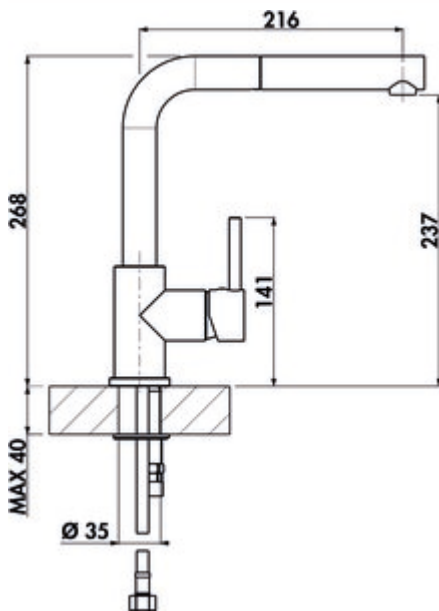

LINEA Gramix 2 Hochdruck-Armatur

Produktnummer: 1100417
Konfiguration: granit lava

Konfigurationsoptionen

- 1100411 | granit nero
- 1100412 | granit espresso
- 1100413 | granit metallico
- 1100415 | granit magnolia
- 1100416 | granit concrete
- 1100417 | granit lava
- 1100418 | granit nero assoluto

- ✓ Spültischarmatur
- ✓ Hochdruck
- ✓ mit schwenk-/herausziehbarem Auslauf

Einhebelmischer.

Mit schwenk-/ herausziehbarem Auslauf, seitlichem Hebel, Keramikkartusche und Laminarstrahlregler.

- Schwenkbereich 360°
- Bohr-Ø 35 mm

BELGAQUA

[weitere Infos...](#)

Technische Daten

Artikeltyp	Spültischarmatur	Kartusche mit keramischen Dichtscheiben	Ja
Marke	LINEA	Schwenkbereich Auslauf	360°
Anzahl Griffe	1	Armaturenart	Einhebelmischer
Aufbauhöhe gesamt	268 mm	Betriebsdruck	Hochdruck
Ausladung	216 mm	Material	Messing
Auslauf	mit schwenk-/herausziehbarem Auslauf	Arbeitsplattenstärke	40 mm
Auslaufhöhe	237 mm	Hahnlochanzahl	1
Bedienungsart	Hebel	federgeführte Schlauchbrause	Nein
Bohrdurchmesser	35 mm	Mindestabstand Wand zu Mitte Hahnlochbohrung	10 mm
Griffposition	rechts		