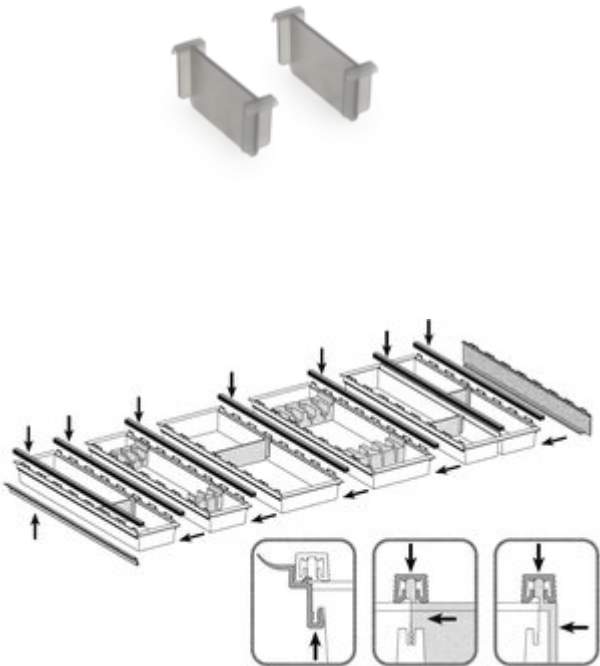

## Cuisio Trennstege/Seitenabschluss 3

Produktnummer: 8034228

Konfiguration: Trennstege, für 150er Schale

### Konfigurationsoptionen

8034227 | Trennstege, für 100er Schale

8034228 | Trennstege, für 150er Schale

8034229 | Trennstege, für 200er Schale

8034230 | Seitenabschluss

✓ Besteckeinsatz

✓ Kunststoff

Graphit-transluzent.

### Technische Daten

Artikeltyp	Besteckeinsatz	geeignet für	für 150er Schale
Material	Kunststoff		