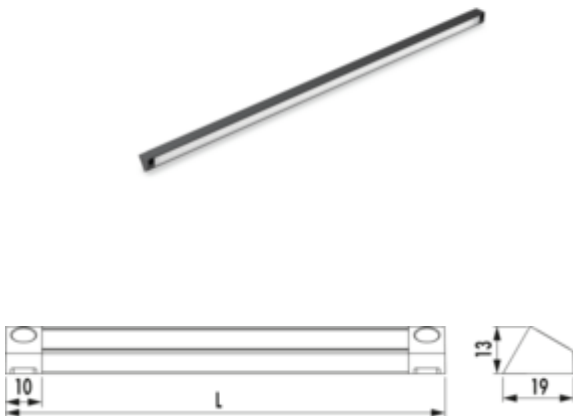

## Cubo Rückwand-Beleuchtungs Set

Produktnummer: 8051134  
 Konfiguration: inkl. 600er Cubo Rückwand, schwarz matt

### Konfigurationsoptionen

8051134 | inkl. 600er Cubo Rückwand, schwarz matt  
 8051135 | inkl. 900er Cubo Rückwand, schwarz matt

- ✓ Regalsystem
  - ✓ gerade
- Dreieckige Farbwechsel LED Leuchte mit Magnetbefestigung, nach unten abstrahlend. Mit 600/900er Cubo Rückwand-Sets.
- 7,8 Watt pro Meter
  - stufenlose Regelung der Lichtfarbe von **2700 K** warmweiß bis **6500 K** kaltweiß
  - Memoryfunktion: die letzte Einstellung wird gespeichert
  - Dimmfunktion: Helligkeit stufenlos dimmbar
  - max. 85 Lumen/Watt bei **6500 K** kaltweiß
  - 1800 mm Zuleitung mit Ministecksystem
  - Kabelauslass hinten rechts
  - LIC LED-System kompatibel
  - **Konverter sind nicht im Lieferumfang enthalten**
- Dieses Produkt enthält eine Lichtquelle der Energieeffizienzklasse F.**

### Technische Daten

Artikeltyp	Regalsystem	Leuchtmittel enthalten	Ja
Höhe	13 mm	Dimmer	Ja
Breite	19 mm	Art der Dimmung	Helligkeit stufenlos dimmbar
Montage/Befestigung	Wandmontage Magnetbefestigung	LIC-System kompatibel	Ja
Energieeffizienzklasse	F	Memory-Funktion	Ja
Form	gerade	Länge der Zuleitung (primär)	1.800 mm
Leuchtmitteltyp	LED	Stecksystem	mit Ministecksystem
Farbtemperatur	2700 K warmweiß bis 6500 K kaltweiß	Dimmfunktion	Ja, Helligkeit stufenlos dimmbar
Farbtemperatur einstellbar	stufenlos	Leistung pro Meter	7,8 Watt
Lichtausbeute	max. 85 Lumen/Watt bei 6500 K kaltweiß	Kabelauslass	Kabelauslass hinten rechts
Trafo / Konverter erforderlich	Ja, muss separat bestellt werden	Beleuchtung	Ja
Anschluss	einseitig	weitere Teile	inkl. 600er Cubo Rückwand