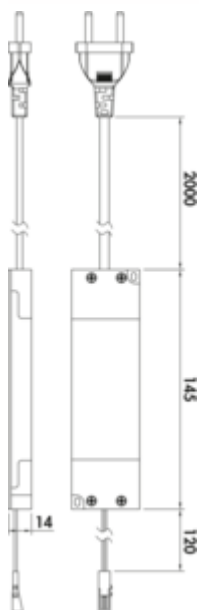

### Configuratie-opties

7064208 | wit

- ✓ 20 watt
- ✓ Armatuur sleuven: 6
- ✓ 2.000 mm
- 20 watt, 12 V
- met 6-voudige verdeler
- 2000 mm netsnoer
- aansluitwaarden van de afzonderlijke lampen moeten in acht genomen worden (watt)

### Technische gegevens

Type artikel	Converter	Vervangbare verlichting	Nee
Opmerking	aansluitwaarden (watt) van de afzonderlijke lampen moeten in acht genomen worden	Lengte van de toevoerleiding (primair)	2.000 mm
Stroom	20 watt	Armatuur sleuven	6
Lengte aansluitkabel (secundair)	2.000 mm		