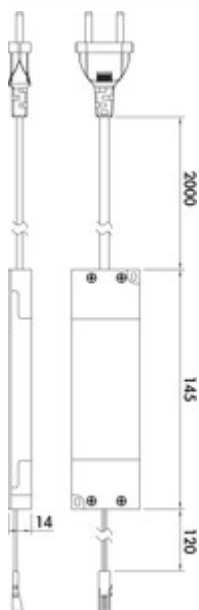

LED converter 1

Productnummer: 7064208

Configuratie: wit

Configuratie-opties

7064208 | wit

- ✓ 20 watt
- ✓ Armatuur sleuven: 6
- ✓ 2.000 mm
- 20 watt, 12 V
- met 6-voudige verdeler
- 2000 mm netsnoer
- aansluitwaarden van de afzonderlijke lampen moeten in acht genomen worden (watt)

[meer info...](#)

Technische gegevens

Type artikel	Converter	Vervangbare verlichting	Nee
Opmerking	aansluitwaarden (watt) van de afzonderlijke lampen moeten in acht genomen worden	Lengte van de toevoerleiding (primair)	2.000 mm
Stroom	20 watt	Armatuur sleuven	6
Lengte aansluitkabel (secundair)	2.000 mm		