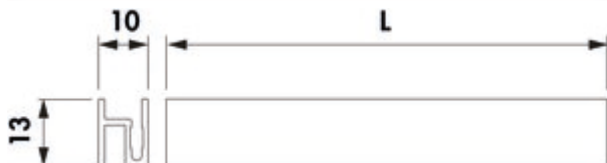

Andy aluminium profiel

Productnummer: 7063413
Configuratie: L 2600 mm, zwart

Configuratie-opties

7063412 | L 2600 mm, roestvrij staalkleurig
7063413 | L 2600 mm, zwart

[meer info...](#)

Technische gegevens

Type artikel	Toebehoren	Materiaal	aluminium
Breed	2.600 mm		