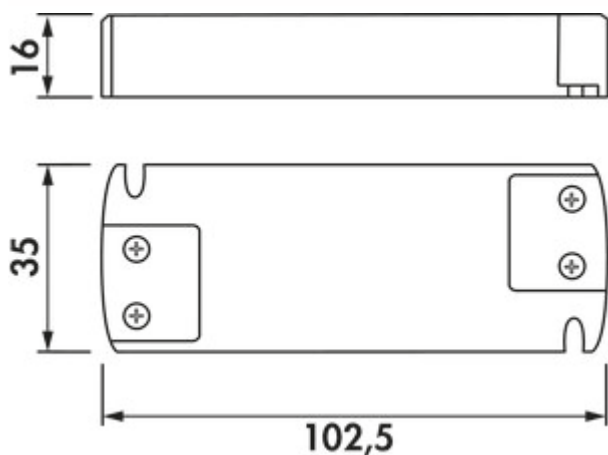

Convertisseur LED 6

Numéro de produit: 7062211

Configuration: blanc

Options de configuration

7062211 | blanc

- ✓ 15 watts
- ✓ Emplacements pour luminaires: 9
- ✓ 2.000 mm
- 15 watts, 12 VDC
- avec répartiteur 9 fois
- 2000 mm de conduite de raccordement
- il faut tenir compte des puissances raccordées des différents luminaires (watts)

[plus d'infos...](#)

Fiche technique

| | | | |
|----------------|---|---|----------|
| Type d'article | Convertisseur | Ampoule remplaçable | Non |
| Largeur | 102,5 mm | Transformateur / convertisseur nécessaire | Oui |
| Remarque | tenir compte des valeurs de raccordement (watt) des différents luminaires | Longueur du câble d'alimentation (primaire) | 2.000 mm |
| Puissance | 15 watts | Emplacements pour luminaires | 9 |
| Forme | angulaire | | |