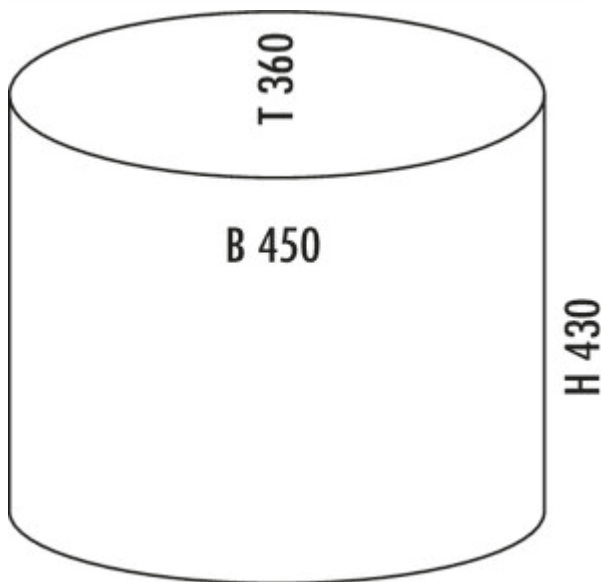

WESCO® Ökosammler 170

Produktnummer: 8011532
Konfiguration: weiß

Konfigurationsoptionen

- 8011080 | silber
- 8011532 | weiß
- 8011533 | rot
- 8011534 | mandel
- 8011535 | schwarz
- 8011580 | mint
- 8011595 | warm grey
- 8011609 | cool grey

- ✓ freistehende Behälter
 - ✓ Fußtrittmechanismus
 - ✓ 30 l
- Doppelabfallsammler mit zwei Einsätzen.
- Tiefe 360 mm
 - Abfallvolumen 30 (2 x 15) Liter
 - Korpus pulverbeschichtetem Stahlblech
 - Deckel Kunststoff
 - Einsatz Kunststoff
 - Fußtritt Kunststoff
 - Bodenring Kunststoff

[weitere Infos...](#)

Technische Daten

Artikeltyp	freistehender Behälter	Volumen/Inhalt Behälter 1	15 l
Marke	WESCO®	Volumen/Inhalt Behälter 2	15 l
Breite	450 mm	Spülmaschineneignung	Nicht spülmaschinengeeignet
Farbe Behälterdeckel	schwarz	Material Einsatz	Kunststoff
Material Deckel	Kunststoff	Volumen/Inhalt Behälter	15/15
Deckel	Ja	Mülleimer Maße	430 x 450
Deckelart	Verschlussdeckel	Schließmechanismus	Ohne Dämpfer
Anzahl Behälter	2	Material Korpus	pulverbeschichtetes Stahlblech
Öffnungstechnik	Fußtrittmechanismus	Material Fußtritt	Kunststoff
Bauart Abfallsammler	freistehende Behälter	Alte Wesco Art.Nr.	170611-01
Gesamtvolumen	30 l		