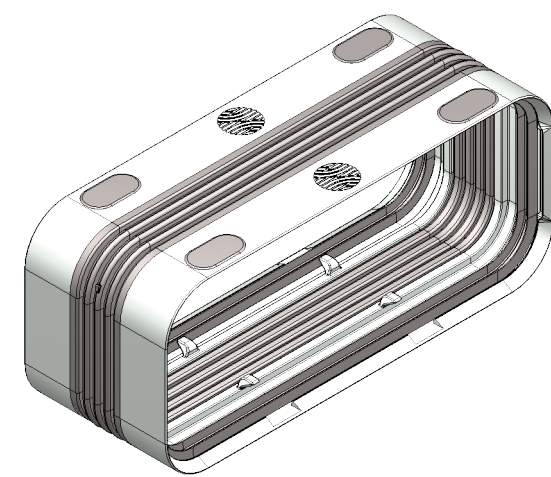

A-A

Kundenzeichnung	Maße in mm Dimensions in millimeters	Weitergabe und Vervielfältigung, sowie Verwertung und Mitspeicherung dieser Zeichnung ist nicht gestattet, soweit nicht ausdrücklich erlaubt. Alle Rechte vorbehalten.		Maßstab Scale 1:2	Menge Quantity 1
		Datum Date	Name Name	Rohstoff/Raw material PPTV20 + TPE	
-	-	-	-	Benennung/Designation	
		Bearb. Drawn	03.02.23	CM	Compair Prime flow P-UVB 150 Universalverbinder
		Gepr. Check	14.02.23	KR	
		Naber GmbH Einsiedelstr. 24 48529 Nordhorn 0049-(0)521-704-0		Sachnummer/Part-No.	
				4051004	
Ausg. Issue	Änderung Modification	Datum Date	Name Name		