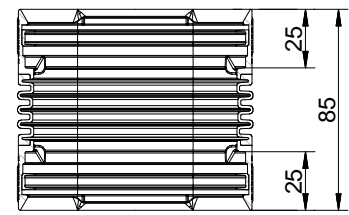

A-A

Kundenzeichnung	Maße in mm Dimensions in millimeters	Weitergabe und Vervielfältigung, sowie Verwertung und Mitspeicherung dieser Zeichnung ist nicht gestattet, soweit nicht ausdrücklich erlaubt. Alle Rechte vorbehalten.		Maßstab Scale 1:2	Menge Quantity 1
		Datum Date	Name Name	Rohstoff/Raw material PPTV20 + TPE	
-	-	-	-	Benennung/Designation	
		Bearb. Drawn	03.02.23	CM	Compair Prime flow P-UVB 150 Universalverbinder
		Gepr. Check	14.02.23	KR	
		Naber GmbH Einsiedelstr. 24 48529 Nordhorn 0049-(0)521-704-0		Sachnummer/Part-No.	
				4051004	
Ausg. Issue	Änderung Modification	Datum Date	Name Name		