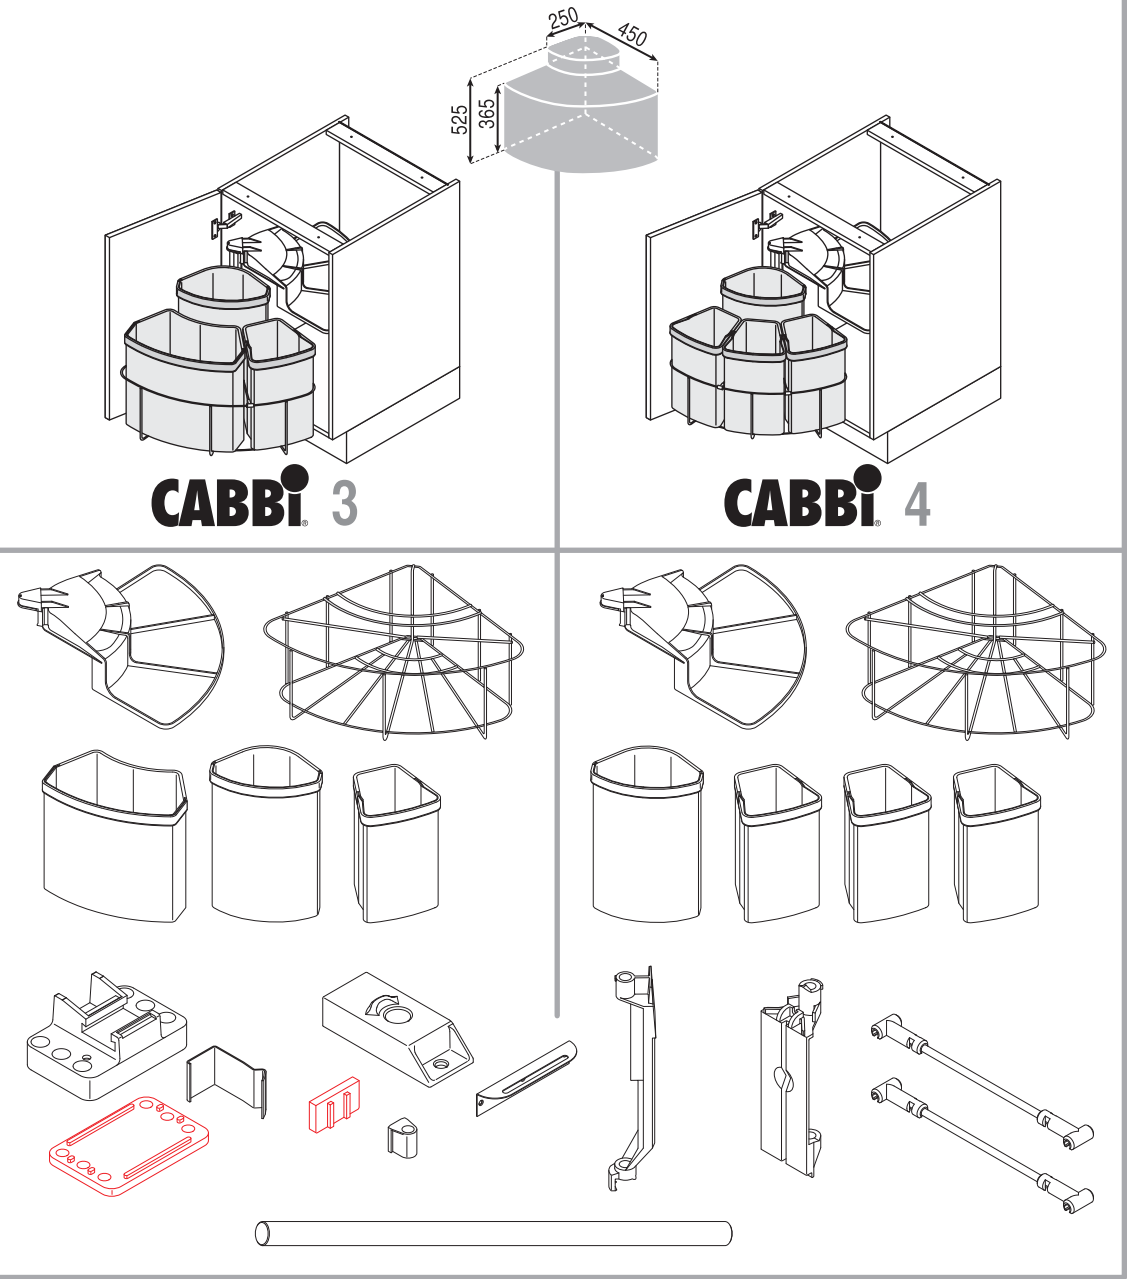

▲ Vorderkante Seitenwand
front edge of side wall

290

B

▲ cabinet floor bottom
Schrankboden unten

▲ Doorstrike bottom
Türanschlag unten

▲ Vorderkante
front edge
of side wall

246

10/2013

Naber® CABBI® 3 + 4
Montageanleitung / Assembly instructions

44007308_01

C

▲ front edge of cabinet floor
Vorderkante Schrankboden

A