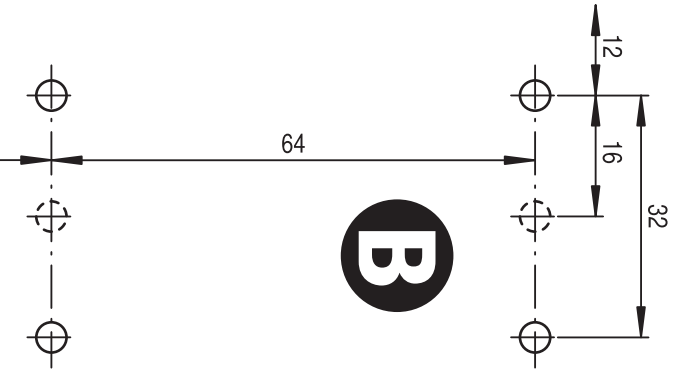

▲ Vorderkante Seitenwand
front edge of side wall

290

B

▲ cabinet floor bottom
Schrankboden unten

▲ Doorstrike bottom
Türanschlag unten

▲ Vorderkante
front edge
of side wall

246

10/2013

Naber® CABBI® 3 + 4
Montageanleitung / Assembly instructions

44007308_01

C

▲ front edge of cabinet floor
Vorderkante Schrankboden

A