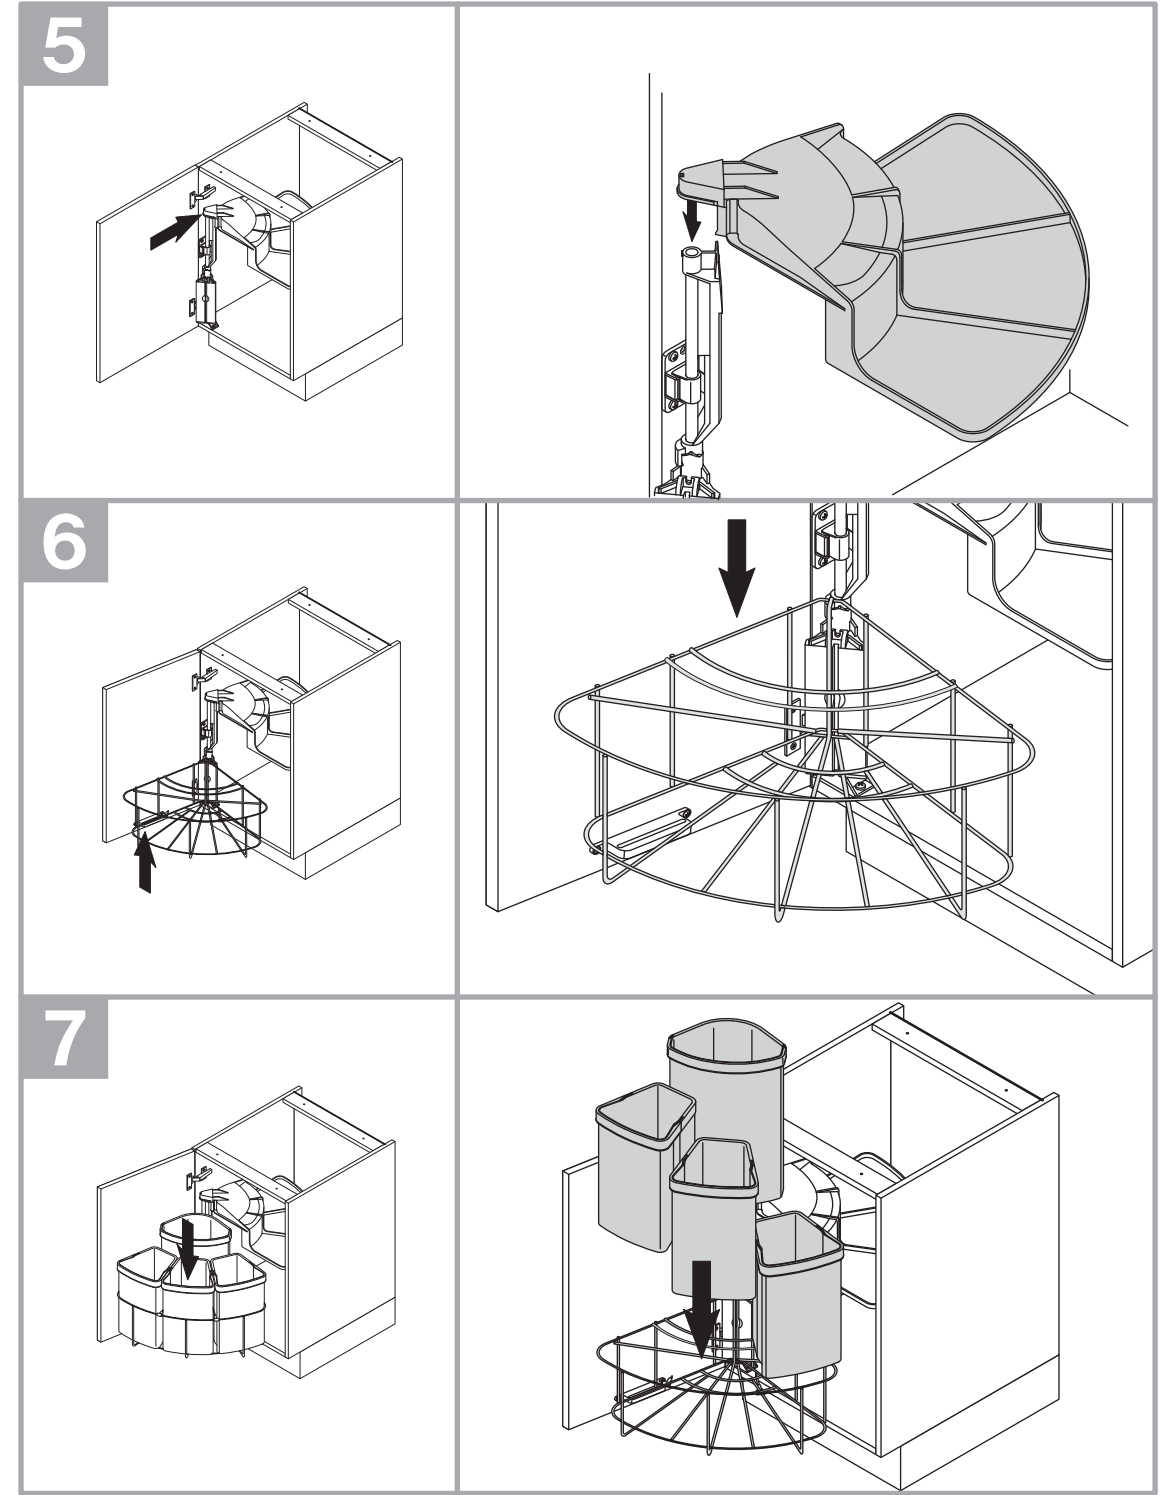

▲ Vorderkante Seitenwand
front edge of side wall

290

B

▲ cabinet floor bottom
Schrankboden unten

▲ Doorstrike bottom
Türanschlag unten

▲ Vorderkante
front edge
of side wall

246

10/2013

Naber® CABBI® 3 + 4
Montageanleitung / Assembly instructions

44007308_01

C

▲ front edge of cabinet floor
Vorderkante Schrankboden

A