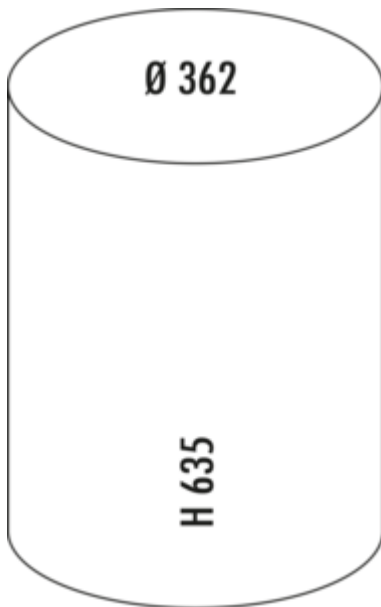

## WESCO® Baseboy® 20 L

Produktnummer: 8011516  
Konfiguration: weiß matt

- ✓ freistehende Behälter
- ✓ Fußtrittmechanismus
- ✓ 20 l
- Abfallvolumen 20 Liter
- Korpus und Deckel pulverbeschichtetes Stahlblech
- Einsatz Metall
- Fußtritt Metall mit einer Gummitrittfläche
- Bodenring Kunststoff
- Schließmechanismus mit Dämpfer

### Technische Daten

Artikeltyp	freistehender Behälter	Form	rund
Marke	WESCO®	Spülmaschineneignung	Nicht spülmaschineneignet
Höhe	635 mm	Höhe Einsatz	464 mm
Breite	362 mm	Breite Einsatz	244 mm
Material Deckel	pulverbeschichtetes Stahlblech	Material Einsatz	Metall
Deckel	Ja	Volumen/Inhalt Behälter	20
Deckelart	Verschlussdeckel	Schließmechanismus	Mit Dämpfer
Öffnungstechnik	Fußtrittmechanismus	Material Korpus	pulverbeschichtetes Stahlblech
Bauart Abfallsammler	freistehende Behälter	Material Fußtritt	Metall mit Gummitrittfläche
Gesamtvolumen	20 l	Material Bodenring	Kunststoff
Volumen/Inhalt Behälter 1	20 l	Alte Wesco Art.Nr.	134531-74