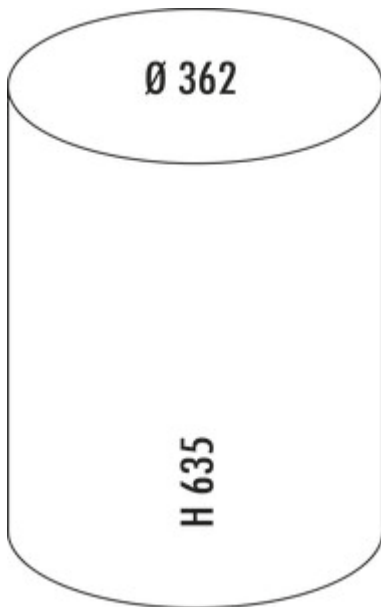

WESCO® Baseboy® 20

Produktnummer: 8011516
Konfiguration: weiß matt

Konfigurationsoptionen

- 8011511 | rot
- 8011512 | graphit
- 8011513 | mandel
- 8011514 | schwarz
- 8011515 | schwarz matt
- 8011516 | weiß matt
- 8011517 | graphit matt
- 8011518 | sand matt
- 8011680 | neusilber

- ✓ freistehende Behälter
- ✓ Fußtrittmechanismus
- ✓ 20 l
- Abfallvolumen 20 Liter
- Korpus und Deckel pulverbeschichtetes Stahlblech
- Einsatz Metall
- Fußtritt Metall mit einer Gummitrittfläche
- Bodenring Kunststoff

[weitere Infos...](#)

Technische Daten

Artikeltyp	freistehender Behälter	Spülmaschineneignung	Nicht spülmaschinengeeignet
Marke	WESCO®	Höhe Einsatz	464 mm
Breite	362 mm	Breite Einsatz	244 mm
Material	pulverbeschichtetes Stahlblech	Material Einsatz	Metall
Deckel	Ja	Volumen/Inhalt Behälter	20
Deckelart	Verschlussdeckel	Mülleimer Maße	635 x 362
Öffnungstechnik	Fußtrittmechanismus	Schließmechanismus	Mit Dämpfer
Bauart Abfallsammler	freistehende Behälter	Material Fußtritt	Metall mit Gummitrittfläche
Gesamtvolumen	20 l	Material Boden	mit Kunststoffrand
Volumen/Inhalt Behälter 1	20 l	Alte Wesco Art.Nr.	134531-74
Form	rund		